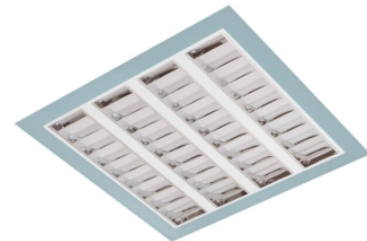

Claro inleg (glass+par) ip65

Claro inl. wit 57W 4000K glas 1195mm DI nd EM1H
Cleanroom inleg armatuur voorzien van 57W 4000K LED module.
Behuizing gemaakt van plaatstaal uitgevoerd in kleur wit en voorzien van veiligheidsglas afschermingen voorzien van veiligheidsglas + PAR afscherming. Uitvoering niet dimbaar. Met noodunit intern autonomie 1 uur.

Technische eigenschappen	Artikelcode: LXR001534 Merk: LUXOR Behuizing: plaatstaal Kleur armatuur: wit Classificatie: IP65
Dimensie eigenschappen	Afmetingen: LxBxH: 1195x295x90mm Gewicht armatuur: 11kg
Elektronische eigenschappen	Lamptype: LED Lichtbron inclusief: ja Lichtbron vervangbaar: nee Driver inclusief: ja Dimbaar: nee Type dimming: niet dimbaar Noodunit intern/extern: 1 uur intern
Optische eigenschappen	Lichtverdeling: direct Afscherming: veiligheidsglas Reflector: parabolische reflector Lichtkleur / kleurweergave: 4000K CRI >80 MacAdam Step: 3 SDCM Systeemvermogen: 57W Lumenstroom: 6035lm 106lm/W Levensduur: 100.000 uur L80B50 / 50.000 uur L90B20
Garantie en certificaten	ENEC Certificaat: ja Garantie: 5 jaar
Opmerkingen	-