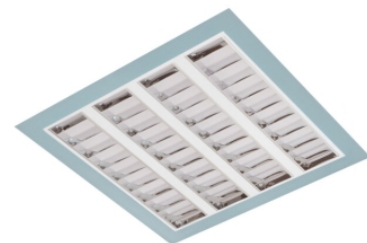

Claro inleg (glass+par)

Claro inl. wit 57W 4000K glas 1195mm DI nd EM1H
Cleanroom inleg armatuur voorzien van 57W 4000K LED module.
Behuizing gemaakt van plaatstaal uitgevoerd in kleur wit en voorzien van veiligheidsglas afscherming. Uitvoering niet dimbaar. Met noodunit intern autonomie 1 uur.

Technische eigenschappen	Artikelcode: LXR001534 Merk: LUXOR Behuizing: plaatstaal Kleur armatuur: wit Classificatie: IP65
Dimensie eigenschappen	Afmetingen: LxBxH: 1195x295x90mm Gewicht armatuur: 11kg
Elektronische eigenschappen	Lamptype: LED Lichtbron inclusief: ja Lichtbron vervangbaar: nee Driver inclusief: ja Dimbaar: nee Type dimming: niet dimbaar Noodunit intern/extern: 1 uur intern
Optische eigenschappen	Lichtverdeling: direct Afscherming: veiligheidsglas Reflector: parabolische reflector Lichtkleur / kleurweergave: 4000K CRI >80 Systeemvermogen: 57W Lumenstroom: 6035lm 106lm/W Levensduur: 100.000 uur L80B50 / 50.000 uur L90B20
Garantie en certificaten	ENEC Certificaat: ja Garantie: 5 jaar
Opmerkingen	-