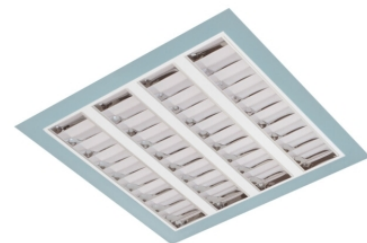

Claro inleg (glass+par) ip65

Claro inl. wit 55W 4000K glas 1495mm DI nd
Cleanroom inleg armatuur voorzien van 55W 4000K LED module.
Behuizing gemaakt van plaatstaal uitgevoerd in kleur wit en voorzien van veiligheidsglas afschermingen voorzien van veiligheidsglas + PAR afscherming. Uitvoering niet dimbaar.

Technische eigenschappen	Artikelcode: LXR001535 Merk: LUXOR Behuizing: plaatstaal Kleur armatuur: wit Classificatie: IP65
Dimensie eigenschappen	Afmetingen: LxBxH: 1495x295x90mm Gewicht armatuur: 14kg
Elektronische eigenschappen	Lamptype: LED Lichtbron inclusief: ja Lichtbron vervangbaar: nee Driver inclusief: ja Dimbaar: nee Type dimming: niet dimbaar
Optische eigenschappen	Lichtverdeling: direct Afscherming: veiligheidsglas Reflector: parabolische reflector Lichtkleur / kleurweergave: 4000K CRI >80 MacAdam Step: 3 SDCM Systeemvermogen: 55W Lumenstroom: 5990lm 109lm/W Levensduur: 100.000 uur L80B50 / 50.000 uur L90B20
Garantie en certificaten	ENEC Certificaat: ja Garantie: 5 jaar
Opmerkingen	-