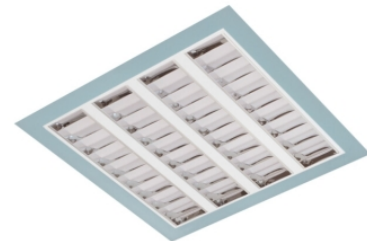

# Claro inleg (glass+par)

Claro inl. wit 55W 4000K glas 1495mm DI nd  
Cleanroom inleg armatuur voorzien van 55W 4000K LED module.  
Behuizing gemaakt van plaatstaal uitgevoerd in kleur wit en voorzien van veiligheidsglas afscherming. Uitvoering niet dimbaar.

Technische eigenschappen	Artikelcode: LXR001535 Merk: LUXOR Behuizing: plaatstaal Kleur armatuur: wit Classificatie: IP65
Dimensie eigenschappen	Afmetingen: LxBxH: 1495x295x90mm Gewicht armatuur: 14kg
Elektronische eigenschappen	Lamptype: LED Lichtbron inclusief: ja Lichtbron vervangbaar: nee Driver inclusief: ja Dimbaar: nee Type dimming: niet dimbaar
Optische eigenschappen	Lichtverdeling: direct Afscherming: veiligheidsglas Reflector: parabolische reflector Lichtkleur / kleurweergave: 4000K   CRI >80 Systeemvermogen: 55W Lumenstroom: 5990lm   109lm/W Levensduur: 100.000 uur L80B50 / 50.000 uur L90B20
Garantie en certificaten	ENEC Certificaat: ja Garantie: 5 jaar
Opmerkingen	-