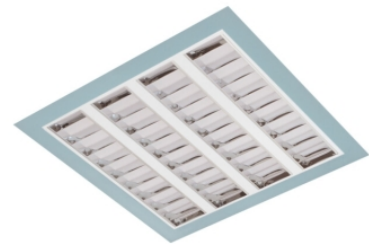

Claro inleg (glass+par) ip65

Claro inl. wit 55W 4000K glas 1495mm DI DALI

Cleanroom inleg armatuur voorzien van 55W 4000K LED module.

Behuizing gemaakt van plaatstaal uitgevoerd in kleur wit en voorzien van veiligheidsglas afschermingen voorzien van veiligheidsglas + PAR afscherming. Uitvoering DALI.

Technische eigenschappen	Artikelcode: LXR001536 Merk: LUXOR Behuizing: plaatstaal Kleur armatuur: wit Classificatie: IP65
Dimensie eigenschappen	Afmetingen: LxBxH: 1495x295x90mm Gewicht armatuur: 14kg
Elektronische eigenschappen	Lamptype: LED Lichtbron inclusief: ja Lichtbron vervangbaar: nee Driver inclusief: ja Dimbaar: ja Type dimming: DALI
Optische eigenschappen	Lichtverdeling: direct Afscherming: veiligheidsglas Reflector: parabolische reflector Lichtkleur / kleurweergave: 4000K CRI >80 MacAdam Step: 3 SDCM Systeemvermogen: 55W Lumenstroom: 5990lm 109lm/W Levensduur: 100.000 uur L80B50 / 50.000 uur L90B20
Garantie en certificaten	ENEC Certificaat: ja Garantie: 5 jaar
Opmerkingen	-