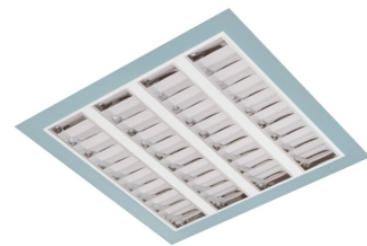

Claro inleg (glass+par) ip65

Claro inl. wit 55W 4000K glas 1495mm DI DALI EM1H
Cleanroom inleg armatuur voorzien van 55W 4000K LED module.
Behuizing gemaakt van plaatstaal uitgevoerd in kleur wit en voorzien van veiligheidsglas afschermingen voorzien van veiligheidsglas + PAR afscherming. Uitvoering DALI. Met noodunit intern autonomie 1 uur.

Technische eigenschappen	Artikelcode: LXR001537 Merk: LUXOR Behuizing: plaatstaal Kleur armatuur: wit Classificatie: IP65
Dimensie eigenschappen	Afmetingen: LxBxH: 1495x295x90mm Gewicht armatuur: 14kg
Elektronische eigenschappen	Lamptype: LED Lichtbron inclusief: ja Lichtbron vervangbaar: nee Driver inclusief: ja Dimbaar: ja Type dimming: DALI Noodunit intern/extern: 1 uur intern
Optische eigenschappen	Lichtverdeling: direct Afscherming: veiligheidsglas Reflector: parabolische reflector Lichtkleur / kleurweergave: 4000K CRI >80 MacAdam Step: 3 SDCM Systeemvermogen: 55W Lumenstroom: 5990lm 109lm/W Levensduur: 100.000 uur L80B50 / 50.000 uur L90B20
Garantie en certificaten	ENEC Certificaat: ja Garantie: 5 jaar
Opmerkingen	-