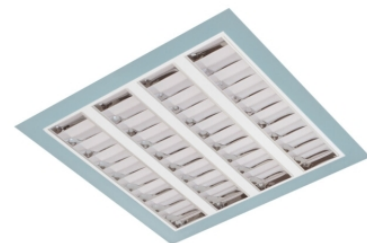

# Claro inleg (glass+par)

Claro inl. wit 55W 4000K glas 1495mm DI DALI EM1H  
Cleanroom inleg armatuur voorzien van 55W 4000K LED module.  
Behuizing gemaakt van plaatstaal uitgevoerd in kleur wit en voorzien van veiligheidsglas afscherming. Uitvoering DALI. Met noodunit intern autonomie 1 uur.

|                             |   |
|-----------------------------|---|
| Technische eigenschappen    | Artikelcode: LXR001537<br>Merk: LUXOR<br>Behuizing: plaatstaal<br>Kleur armatuur: wit<br>Classificatie: IP65  |
| Dimensie eigenschappen      | Afmetingen: LxBxH: 1495x295x90mm<br>Gewicht armatuur: 14kg  |
| Elektronische eigenschappen | Lamptype: LED<br>Lichtbron inclusief: ja<br>Lichtbron vervangbaar: nee<br>Driver inclusief: ja<br>Dimbaar: ja<br>Type dimming: DALI<br>Noodunit intern/extern: 1 uur   intern   |
| Optische eigenschappen      | Lichtverdeling: direct<br>Afscherming: veiligheidsglas<br>Reflector: parabolische reflector<br>Lichtkleur / kleurweergave: 4000K   CRI >80<br>Systeemvermogen: 55W<br>Lumenstroom: 5990lm   109lm/W<br>Levensduur: 100.000 uur L80B50 / 50.000 uur L90B20 |
| Garantie en certificaten    | ENEC Certificaat: ja<br>Garantie: 5 jaar  |
| Opmerkingen                 | -   |