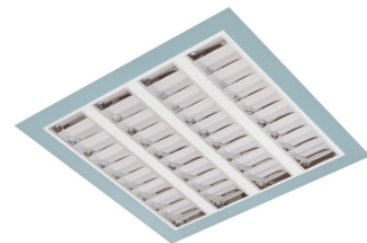

# Claro inleg (glass+par) ip65

Claro inl. wit 55W 4000K glas 1495mm DI nd EM1H  
Cleanroom inleg armatuur voorzien van 55W 4000K LED module.  
Behuizing gemaakt van plaatstaal uitgevoerd in kleur wit en voorzien van veiligheidsglas afschermingen voorzien van veiligheidsglas + PAR afscherming. Uitvoering niet dimbaar. Met noodunit intern autonomie 1 uur.

Technische eigenschappen	Artikelcode: LXR001538 Merk: LUXOR Behuizing: plaatstaal Kleur armatuur: wit Classificatie: IP65
Dimensie eigenschappen	Afmetingen: LxBxH: 1495x295x90mm Gewicht armatuur: 14kg
Elektronische eigenschappen	Lamptype: LED Lichtbron inclusief: ja Lichtbron vervangbaar: nee Driver inclusief: ja Dimbaar: nee Type dimming: niet dimbaar Noodunit intern/extern: 1 uur   intern
Optische eigenschappen	Lichtverdeling: direct Afscherming: veiligheidsglas Reflector: parabolische reflector Lichtkleur / kleurweergave: 4000K   CRI >80 MacAdam Step: 3 SDCM Systeemvermogen: 55W Lumenstroom: 5990lm   109lm/W Levensduur: 100.000 uur L80B50 / 50.000 uur L90B20
Garantie en certificaten	ENEC Certificaat: ja Garantie: 5 jaar
Opmerkingen	-