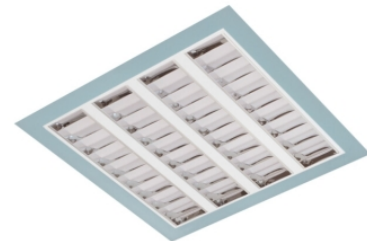

Claro inleg (glass+par)

Claro inl. wit 75W 4000K glas 1495mm DI nd
Cleanroom inleg armatuur voorzien van 75W 4000K LED module.
Behuizing gemaakt van plaatstaal uitgevoerd in kleur wit en voorzien van veiligheidsglas afscherming. Uitvoering niet dimbaar.

Technische eigenschappen	Artikelcode: LXR001539 Merk: LUXOR Behuizing: plaatstaal Kleur armatuur: wit Classificatie: IP65
Dimensie eigenschappen	Afmetingen: LxBxH: 1495x295x90mm Gewicht armatuur: 14kg
Elektronische eigenschappen	Lamptype: LED Lichtbron inclusief: ja Lichtbron vervangbaar: nee Driver inclusief: ja Dimbaar: nee Type dimming: niet dimbaar
Optische eigenschappen	Lichtverdeling: direct Afscherming: veiligheidsglas Reflector: parabolische reflector Lichtkleur / kleurweergave: 4000K CRI >80 Systeemvermogen: 75W Lumenstroom: 7940lm 106lm/W Levensduur: 100.000 uur L80B50 / 50.000 uur L90B20
Garantie en certificaten	ENEC Certificaat: ja Garantie: 5 jaar
Opmerkingen	-