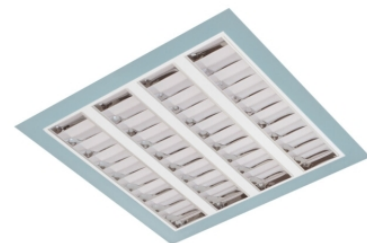

Claro inleg (glass+par) ip65

Claro inl. wit 75W 4000K glas 1495mm DI nd
Cleanroom inleg armatuur voorzien van 75W 4000K LED module.
Behuizing gemaakt van plaatstaal uitgevoerd in kleur wit en voorzien van veiligheidsglas afschermingen voorzien van veiligheidsglas + PAR afscherming. Uitvoering niet dimbaar.

Technische eigenschappen	Artikelcode: LXR001539 Merk: LUXOR Behuizing: plaatstaal Kleur armatuur: wit Classificatie: IP65
Dimensie eigenschappen	Afmetingen: LxBxH: 1495x295x90mm Gewicht armatuur: 14kg
Elektronische eigenschappen	Lamptype: LED Lichtbron inclusief: ja Lichtbron vervangbaar: nee Driver inclusief: ja Dimbaar: nee Type dimming: niet dimbaar
Optische eigenschappen	Lichtverdeling: direct Afscherming: veiligheidsglas Reflector: parabolische reflector Lichtkleur / kleurweergave: 4000K CRI >80 MacAdam Step: 3 SDCM Systeemvermogen: 75W Lumenstroom: 7940lm 106lm/W Levensduur: 100.000 uur L80B50 / 50.000 uur L90B20
Garantie en certificaten	ENEC Certificaat: ja Garantie: 5 jaar
Opmerkingen	-