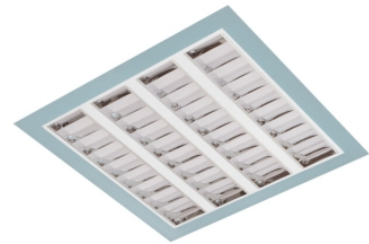

# Claro inleg (glass+par)

Claro inl. wit 75W 4000K glas 1495mm DI DALI  
Cleanroom inleg armatuur voorzien van 75W 4000K LED module.  
Behuizing gemaakt van plaatstaal uitgevoerd in kleur wit en voorzien van veiligheidsglas afscherming. Uitvoering DALI.

Technische eigenschappen	Artikelcode: LXR001540 Merk: LUXOR Behuizing: plaatstaal Kleur armatuur: wit Classificatie: IP65
Dimensie eigenschappen	Afmetingen: LxBxH: 1495x295x90mm Gewicht armatuur: 14kg
Elektronische eigenschappen	Lamptype: LED Lichtbron inclusief: ja Lichtbron vervangbaar: nee Driver inclusief: ja Dimbaar: ja Type dimming: DALI
Optische eigenschappen	Lichtverdeling: direct Afscherming: veiligheidsglas Reflector: parabolische reflector Lichtkleur / kleurweergave: 4000K   CRI >80 Systeemvermogen: 75W Lumenstroom: 7940lm   106lm/W Levensduur: 100.000 uur L80B50 / 50.000 uur L90B20
Garantie en certificaten	ENEC Certificaat: ja Garantie: 5 jaar
Opmerkingen	-