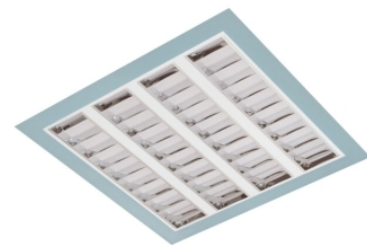

Claro inleg (glass+par) ip65

Claro inl. wit 75W 4000K glas 1495mm DI DALI

Cleanroom inleg armatuur voorzien van 75W 4000K LED module.

Behuizing gemaakt van plaatstaal uitgevoerd in kleur wit en voorzien van veiligheidsglas afschermingen voorzien van veiligheidsglas + PAR afscherming. Uitvoering DALI.

Technische eigenschappen	Artikelcode: LXR001540 Merk: LUXOR Behuizing: plaatstaal Kleur armatuur: wit Classificatie: IP65
Dimensie eigenschappen	Afmetingen: LxBxH: 1495x295x90mm Gewicht armatuur: 14kg
Elektronische eigenschappen	Lamptype: LED Lichtbron inclusief: ja Lichtbron vervangbaar: nee Driver inclusief: ja Dimbaar: ja Type dimming: DALI
Optische eigenschappen	Lichtverdeling: direct Afscherming: veiligheidsglas Reflector: parabolische reflector Lichtkleur / kleurweergave: 4000K CRI >80 MacAdam Step: 3 SDCM Systeemvermogen: 75W Lumenstroom: 7940lm 106lm/W Levensduur: 100.000 uur L80B50 / 50.000 uur L90B20
Garantie en certificaten	ENEC Certificaat: ja Garantie: 5 jaar
Opmerkingen	-