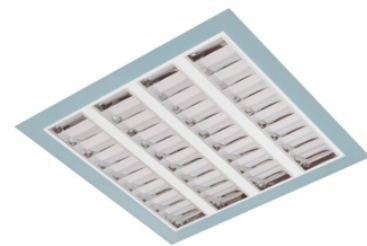

# Claro inleg (glass+par) ip65

Claro inl. wit 75W 4000K glas 1495mm DI DALI EM1H  
Cleanroom inleg armatuur voorzien van 75W 4000K LED module.  
Behuizing gemaakt van plaatstaal uitgevoerd in kleur wit en voorzien van veiligheidsglas afschermingen voorzien van veiligheidsglas + PAR afscherming. Uitvoering DALI. Met noodunit intern autonomie 1 uur.

Technische eigenschappen	Artikelcode: LXR001541 Merk: LUXOR Behuizing: plaatstaal Kleur armatuur: wit Classificatie: IP65
Dimensie eigenschappen	Afmetingen: LxBxH: 1495x295x90mm Gewicht armatuur: 14kg
Elektronische eigenschappen	Lamptype: LED Lichtbron inclusief: ja Lichtbron vervangbaar: nee Driver inclusief: ja Dimbaar: ja Type dimming: DALI Noodunit intern/extern: 1 uur   intern
Optische eigenschappen	Lichtverdeling: direct Afscherming: veiligheidsglas Reflector: parabolische reflector Lichtkleur / kleurweergave: 4000K   CRI >80 MacAdam Step: 3 SDCM Systeemvermogen: 75W Lumenstroom: 7940lm   106lm/W Levensduur: 100.000 uur L80B50 / 50.000 uur L90B20
Garantie en certificaten	ENEC Certificaat: ja Garantie: 5 jaar
Opmerkingen	-