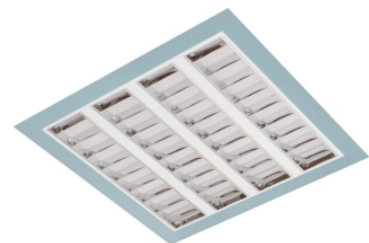

# Claro inleg (glass+par)

Claro inl. wit 75W 4000K glas 1495mm DI nd EM1H  
Cleanroom inleg armatuur voorzien van 75W 4000K LED module.  
Behuizing gemaakt van plaatstaal uitgevoerd in kleur wit en voorzien  
van veiligheidsglas afscherming. Uitvoering niet dimbaar. Met  
noodunit intern autonomie 1 uur.

|                             |   |
|-----------------------------|---|
| Technische eigenschappen    | Artikelcode: LXR001542<br>Merk: LUXOR<br>Behuizing: plaatstaal<br>Kleur armatuur: wit<br>Classificatie: IP65  |
| Dimensie eigenschappen      | Afmetingen: LxBxH: 1495x295x90mm<br>Gewicht armatuur: 14kg  |
| Elektronische eigenschappen | Lamptype: LED<br>Lichtbron inclusief: ja<br>Lichtbron vervangbaar: nee<br>Driver inclusief: ja<br>Dimbaar: nee<br>Type dimming: niet dimbaar<br>Noodunit intern/extern: 1 uur   intern  |
| Optische eigenschappen      | Lichtverdeling: direct<br>Afscherming: veiligheidsglas<br>Reflector: parabolische reflector<br>Lichtkleur / kleurweergave: 4000K   CRI >80<br>Systeemvermogen: 75W<br>Lumenstroom: 7940lm   106lm/W<br>Levensduur: 100.000 uur L80B50 / 50.000 uur L90B20 |
| Garantie en certificaten    | ENEC Certificaat: ja<br>Garantie: 5 jaar  |
| Opmerkingen                 | -   |