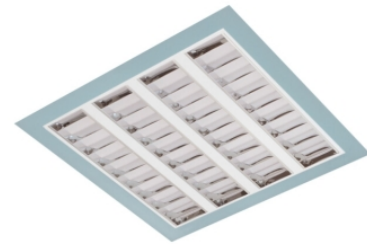

Claro inleg (glass+par)

Claro inl. wit 78W 4000K glas 1195mm DI nd
Cleanroom inleg armatuur voorzien van 78W 4000K LED module.
Behuizing gemaakt van plaatstaal uitgevoerd in kleur wit en voorzien van veiligheidsglas afscherming. Uitvoering niet dimbaar.

Technische eigenschappen	Artikelcode: LXR001543 Merk: LUXOR Behuizing: plaatstaal Kleur armatuur: wit Classificatie: IP65
Dimensie eigenschappen	Afmetingen: LxBxH: 1195x595x90mm Gewicht armatuur: 19kg
Elektronische eigenschappen	Lamptype: LED Lichtbron inclusief: ja Lichtbron vervangbaar: nee Driver inclusief: ja Dimbaar: nee Type dimming: niet dimbaar
Optische eigenschappen	Lichtverdeling: direct Afscherming: veiligheidsglas Reflector: parabolische reflector Lichtkleur / kleurweergave: 4000K CRI >80 Systeemvermogen: 78W Lumenstroom: 8570lm 110lm/W Levensduur: 100.000 uur L80B50 / 50.000 uur L90B20
Garantie en certificaten	ENEC Certificaat: ja Garantie: 5 jaar
Opmerkingen	-