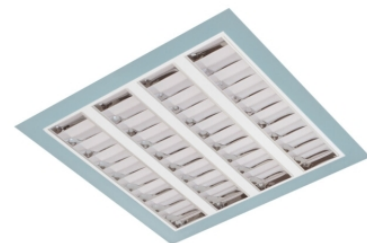

# Claro inleg (glass+par) ip65

Claro inl. wit 78W 4000K glas 1195mm DI nd  
Cleanroom inleg armatuur voorzien van 78W 4000K LED module.  
Behuizing gemaakt van plaatstaal uitgevoerd in kleur wit en voorzien van veiligheidsglas afschermingen voorzien van veiligheidsglas + PAR afscherming. Uitvoering niet dimbaar.

Technische eigenschappen	Artikelcode: LXR001543 Merk: LUXOR Behuizing: plaatstaal Kleur armatuur: wit Classificatie: IP65
Dimensie eigenschappen	Afmetingen: LxBxH: 1195x595x90mm Gewicht armatuur: 19kg
Elektronische eigenschappen	Lamptype: LED Lichtbron inclusief: ja Lichtbron vervangbaar: nee Driver inclusief: ja Dimbaar: nee Type dimming: niet dimbaar
Optische eigenschappen	Lichtverdeling: direct Afscherming: veiligheidsglas Reflector: parabolische reflector Lichtkleur / kleurweergave: 4000K   CRI >80 MacAdam Step: 3 SDCM Systeemvermogen: 78W Lumenstroom: 8570lm   110lm/W Levensduur: 100.000 uur L80B50 / 50.000 uur L90B20
Garantie en certificaten	ENEC Certificaat: ja Garantie: 5 jaar
Opmerkingen	-