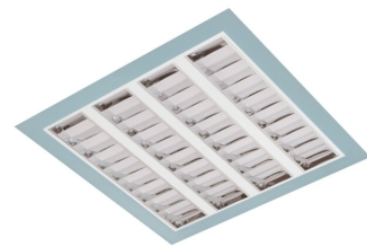

# Claro inleg (glass+par) ip65

Claro inl. wit 78W 4000K glas 1195mm DI DALI

Cleanroom inleg armatuur voorzien van 78W 4000K LED module.

Behuizing gemaakt van plaatstaal uitgevoerd in kleur wit en voorzien van veiligheidsglas afschermingen voorzien van veiligheidsglas + PAR afscherming. Uitvoering DALI.

Technische eigenschappen	Artikelcode: LXR001544 Merk: LUXOR Behuizing: plaatstaal Kleur armatuur: wit Classificatie: IP65
Dimensie eigenschappen	Afmetingen: LxBxH: 1195x595x90mm Gewicht armatuur: 19kg
Elektronische eigenschappen	Lamptype: LED Lichtbron inclusief: ja Lichtbron vervangbaar: nee Driver inclusief: ja Dimbaar: ja Type dimming: DALI
Optische eigenschappen	Lichtverdeling: direct Afscherming: veiligheidsglas Reflector: parabolische reflector Lichtkleur / kleurweergave: 4000K   CRI >80 MacAdam Step: 3 SDCM Systeemvermogen: 78W Lumenstroom: 8570lm   110lm/W Levensduur: 100.000 uur L80B50 / 50.000 uur L90B20
Garantie en certificaten	ENEC Certificaat: ja Garantie: 5 jaar
Opmerkingen	-