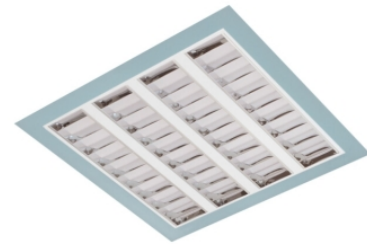

Claro inleg (glass+par)

Claro inl. wit 78W 4000K glas 1195mm DI DALI
Cleanroom inleg armatuur voorzien van 78W 4000K LED module.
Behuizing gemaakt van plaatstaal uitgevoerd in kleur wit en voorzien van veiligheidsglas afscherming. Uitvoering DALI.

Technische eigenschappen	Artikelcode: LXR001544 Merk: LUXOR Behuizing: plaatstaal Kleur armatuur: wit Classificatie: IP65
Dimensie eigenschappen	Afmetingen: LxBxH: 1195x595x90mm Gewicht armatuur: 19kg
Elektronische eigenschappen	Lamptype: LED Lichtbron inclusief: ja Lichtbron vervangbaar: nee Driver inclusief: ja Dimbaar: ja Type dimming: DALI
Optische eigenschappen	Lichtverdeling: direct Afscherming: veiligheidsglas Reflector: parabolische reflector Lichtkleur / kleurweergave: 4000K CRI >80 Systeemvermogen: 78W Lumenstroom: 8570lm 110lm/W Levensduur: 100.000 uur L80B50 / 50.000 uur L90B20
Garantie en certificaten	ENEC Certificaat: ja Garantie: 5 jaar
Opmerkingen	-