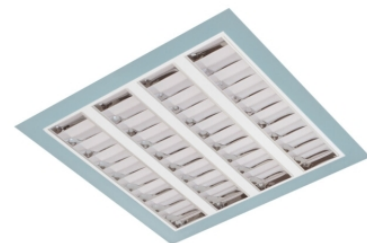

Claro inleg (glass+par)

Claro inl. wit 78W 4000K glas 1195mm DI DALI EM1H
Cleanroom inleg armatuur voorzien van 78W 4000K LED module.
Behuizing gemaakt van plaatstaal uitgevoerd in kleur wit en voorzien van veiligheidsglas afscherming. Uitvoering DALI. Met noodunit intern autonomie 1 uur.

Technische eigenschappen	Artikelcode: LXR001545 Merk: LUXOR Behuizing: plaatstaal Kleur armatuur: wit Classificatie: IP65
Dimensie eigenschappen	Afmetingen: LxBxH: 1195x595x90mm Gewicht armatuur: 19kg
Elektronische eigenschappen	Lamptype: LED Lichtbron inclusief: ja Lichtbron vervangbaar: nee Driver inclusief: ja Dimbaar: ja Type dimming: DALI Noodunit intern/extern: 1 uur intern
Optische eigenschappen	Lichtverdeling: direct Afscherming: veiligheidsglas Reflector: parabolische reflector Lichtkleur / kleurweergave: 4000K CRI >80 Systeemvermogen: 78W Lumenstroom: 8570lm 110lm/W Levensduur: 100.000 uur L80B50 / 50.000 uur L90B20
Garantie en certificaten	ENEC Certificaat: ja Garantie: 5 jaar
Opmerkingen	-