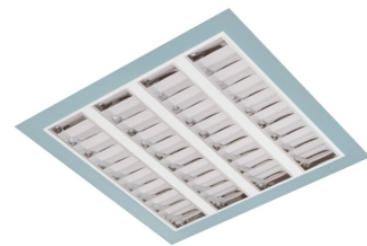

Claro inleg (glass+par) ip65

Claro inl. wit 78W 4000K glas 1195mm DI DALI EM1H
Cleanroom inleg armatuur voorzien van 78W 4000K LED module.
Behuizing gemaakt van plaatstaal uitgevoerd in kleur wit en voorzien van veiligheidsglas afschermingen voorzien van veiligheidsglas + PAR afscherming. Uitvoering DALI. Met noodunit intern autonomie 1 uur.

Technische eigenschappen	Artikelcode: LXR001545 Merk: LUXOR Behuizing: plaatstaal Kleur armatuur: wit Classificatie: IP65
Dimensie eigenschappen	Afmetingen: LxBxH: 1195x595x90mm Gewicht armatuur: 19kg
Elektronische eigenschappen	Lamptype: LED Lichtbron inclusief: ja Lichtbron vervangbaar: nee Driver inclusief: ja Dimbaar: ja Type dimming: DALI Noodunit intern/extern: 1 uur intern
Optische eigenschappen	Lichtverdeling: direct Afscherming: veiligheidsglas Reflector: parabolische reflector Lichtkleur / kleurweergave: 4000K CRI >80 MacAdam Step: 3 SDCM Systeemvermogen: 78W Lumenstroom: 8570lm 110lm/W Levensduur: 100.000 uur L80B50 / 50.000 uur L90B20
Garantie en certificaten	ENEC Certificaat: ja Garantie: 5 jaar
Opmerkingen	-