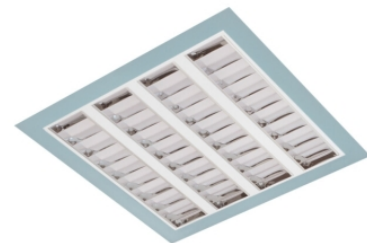

Claro inleg (glass+par) ip65

Claro inl. wit 78W 4000K glas 1195mm DI nd EM1H
Cleanroom inleg armatuur voorzien van 78W 4000K LED module.
Behuizing gemaakt van plaatstaal uitgevoerd in kleur wit en voorzien van veiligheidsglas afschermingen voorzien van veiligheidsglas + PAR afscherming. Uitvoering niet dimbaar. Met noodunit intern autonomie 1 uur.

Technische eigenschappen	Artikelcode: LXR001546 Merk: LUXOR Behuizing: plaatstaal Kleur armatuur: wit Classificatie: IP65
Dimensie eigenschappen	Afmetingen: LxBxH: 1195x595x90mm Gewicht armatuur: 19kg
Elektronische eigenschappen	Lamp type: LED Lichtbron inclusief: ja Lichtbron vervangbaar: nee Driver inclusief: ja Dimbaar: nee Type dimming: niet dimbaar Noodunit intern/extern: 1 uur intern
Optische eigenschappen	Lichtverdeling: direct Afscherming: veiligheidsglas Reflector: parabolische reflector Lichtkleur / kleurweergave: 4000K CRI >80 MacAdam Step: 3 SDCM Systeemvermogen: 78W Lumenstroom: 8570lm 110lm/W Levensduur: 100.000 uur L80B50 / 50.000 uur L90B20
Garantie en certificaten	ENEC Certificaat: ja Garantie: 5 jaar
Opmerkingen	-