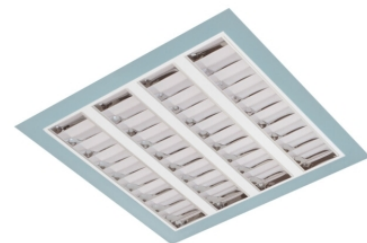

Claro inleg (glass+par) ip65

Claro inl. wit 98W 4000K glas 1195mm DI nd
Cleanroom inleg armatuur voorzien van 98W 4000K LED module.
Behuizing gemaakt van plaatstaal uitgevoerd in kleur wit en voorzien van veiligheidsglas afschermingen voorzien van veiligheidsglas + PAR afscherming. Uitvoering niet dimbaar.

| | |
|-----------------------------|--|
| Technische eigenschappen | Artikelcode: LXR001547 Merk: LUXOR Behuizing: plaatstaal Kleur armatuur: wit Classificatie: IP65 |
| Dimensie eigenschappen | Afmetingen: LxBxH: 1195x595x90mm Gewicht armatuur: 19kg |
| Elektronische eigenschappen | Lamptype: LED Lichtbron inclusief: ja Lichtbron vervangbaar: nee Driver inclusief: ja Dimbaar: nee Type dimming: niet dimbaar |
| Optische eigenschappen | Lichtverdeling: direct Afscherming: veiligheidsglas Reflector: parabolische reflector Lichtkleur / kleurweergave: 4000K CRI >80 MacAdam Step: 3 SDCM Systeemvermogen: 98W Lumenstroom: 10480lm 107lm/W Levensduur: 100.000 uur L80B50 / 50.000 uur L90B20 |
| Garantie en certificaten | ENEC Certificaat: ja Garantie: 5 jaar |
| Opmerkingen | - |