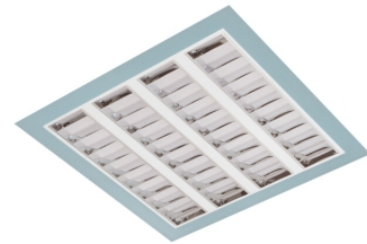

# Claro inleg (glass+par)

Claro inl. wit 98W 4000K glas 1195mm DI nd  
Cleanroom inleg armatuur voorzien van 98W 4000K LED module.  
Behuizing gemaakt van plaatstaal uitgevoerd in kleur wit en voorzien van veiligheidsglas afscherming. Uitvoering niet dimbaar.

Technische eigenschappen	Artikelcode: LXR001547 Merk: LUXOR Behuizing: plaatstaal Kleur armatuur: wit Classificatie: IP65
Dimensie eigenschappen	Afmetingen: LxBxH: 1195x595x90mm Gewicht armatuur: 19kg
Elektronische eigenschappen	Lamptype: LED Lichtbron inclusief: ja Lichtbron vervangbaar: nee Driver inclusief: ja Dimbaar: nee Type dimming: niet dimbaar
Optische eigenschappen	Lichtverdeling: direct Afscherming: veiligheidsglas Reflector: parabolische reflector Lichtkleur / kleurweergave: 4000K   CRI >80 Systeemvermogen: 98W Lumenstroom: 10480lm   107lm/W Levensduur: 100.000 uur L80B50 / 50.000 uur L90B20
Garantie en certificaten	ENEC Certificaat: ja Garantie: 5 jaar
Opmerkingen	-