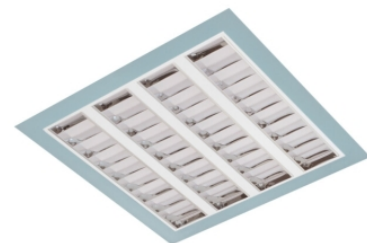

Claro inleg (glass+par) ip65

Claro inl. wit 98W 4000K glas 1195mm DI DALI

Cleanroom inleg armatuur voorzien van 98W 4000K LED module.

Behuizing gemaakt van plaatstaal uitgevoerd in kleur wit en voorzien van veiligheidsglas afschermingen voorzien van veiligheidsglas + PAR afscherming. Uitvoering DALI.

Technische eigenschappen	Artikelcode: LXR001548 Merk: LUXOR Behuizing: plaatstaal Kleur armatuur: wit Classificatie: IP65
Dimensie eigenschappen	Afmetingen: LxBxH: 1195x595x90mm Gewicht armatuur: 19kg
Elektronische eigenschappen	Lamptype: LED Lichtbron inclusief: ja Lichtbron vervangbaar: nee Driver inclusief: ja Dimbaar: ja Type dimming: DALI
Optische eigenschappen	Lichtverdeling: direct Afscherming: veiligheidsglas Reflector: parabolische reflector Lichtkleur / kleurweergave: 4000K CRI >80 MacAdam Step: 3 SDCM Systeemvermogen: 98W Lumenstroom: 10480lm 107lm/W Levensduur: 100.000 uur L80B50 / 50.000 uur L90B20
Garantie en certificaten	ENEC Certificaat: ja Garantie: 5 jaar
Opmerkingen	-