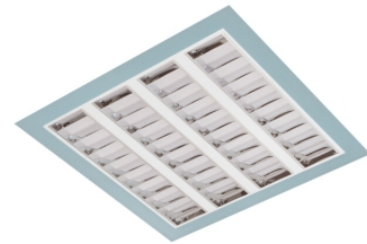

Claro inleg (glass+par)

Claro inl. wit 98W 4000K glas 1195mm DI DALI
Cleanroom inleg armatuur voorzien van 98W 4000K LED module.
Behuizing gemaakt van plaatstaal uitgevoerd in kleur wit en voorzien van veiligheidsglas afscherming. Uitvoering DALI.

Technische eigenschappen	Artikelcode: LXR001548 Merk: LUXOR Behuizing: plaatstaal Kleur armatuur: wit Classificatie: IP65
Dimensie eigenschappen	Afmetingen: LxBxH: 1195x595x90mm Gewicht armatuur: 19kg
Elektronische eigenschappen	Lamptype: LED Lichtbron inclusief: ja Lichtbron vervangbaar: nee Driver inclusief: ja Dimbaar: ja Type dimming: DALI
Optische eigenschappen	Lichtverdeling: direct Afscherming: veiligheidsglas Reflector: parabolische reflector Lichtkleur / kleurweergave: 4000K CRI >80 Systeemvermogen: 98W Lumenstroom: 10480lm 107lm/W Levensduur: 100.000 uur L80B50 / 50.000 uur L90B20
Garantie en certificaten	ENEC Certificaat: ja Garantie: 5 jaar
Opmerkingen	-