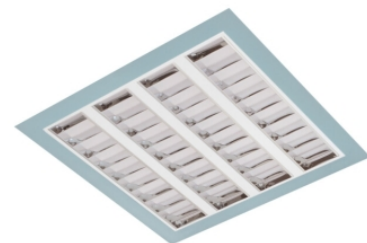

# Claro inleg (glass+par) ip65

Claro inl. wit 98W 4000K glas 1195mm DI DALI EM1H  
Cleanroom inleg armatuur voorzien van 98W 4000K LED module.  
Behuizing gemaakt van plaatstaal uitgevoerd in kleur wit en voorzien van veiligheidsglas afschermingen voorzien van veiligheidsglas + PAR afscherming. Uitvoering DALI. Met noodunit intern autonomie 1 uur.

Technische eigenschappen	Artikelcode: LXR001549 Merk: LUXOR Behuizing: plaatstaal Kleur armatuur: wit Classificatie: IP65
Dimensie eigenschappen	Afmetingen: LxBxH: 1195x595x90mm Gewicht armatuur: 19kg
Elektronische eigenschappen	Lamptype: LED Lichtbron inclusief: ja Lichtbron vervangbaar: nee Driver inclusief: ja Dimbaar: ja Type dimming: DALI Noodunit intern/extern: 1 uur   intern
Optische eigenschappen	Lichtverdeling: direct Afscherming: veiligheidsglas Reflector: parabolische reflector Lichtkleur / kleurweergave: 4000K   CRI >80 MacAdam Step: 3 SDCM Systeemvermogen: 98W Lumenstroom: 10480lm   107lm/W Levensduur: 100.000 uur L80B50 / 50.000 uur L90B20
Garantie en certificaten	ENEC Certificaat: ja Garantie: 5 jaar
Opmerkingen	-