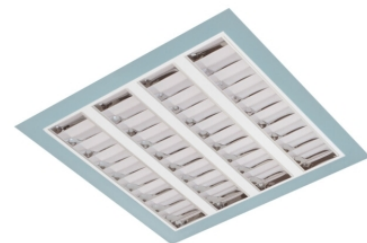

Claro inleg (glass+par)

Claro inl. wit 98W 4000K glas 1195mm DI DALI EM1H
Cleanroom inleg armatuur voorzien van 98W 4000K LED module.
Behuizing gemaakt van plaatstaal uitgevoerd in kleur wit en voorzien van veiligheidsglas afscherming. Uitvoering DALI. Met noodunit intern autonomie 1 uur.

Technische eigenschappen	Artikelcode: LXR001549 Merk: LUXOR Behuizing: plaatstaal Kleur armatuur: wit Classificatie: IP65
Dimensie eigenschappen	Afmetingen: LxBxH: 1195x595x90mm Gewicht armatuur: 19kg
Elektronische eigenschappen	Lamptype: LED Lichtbron inclusief: ja Lichtbron vervangbaar: nee Driver inclusief: ja Dimbaar: ja Type dimming: DALI Noodunit intern/extern: 1 uur intern
Optische eigenschappen	Lichtverdeling: direct Afscherming: veiligheidsglas Reflector: parabolische reflector Lichtkleur / kleurweergave: 4000K CRI >80 Systeemvermogen: 98W Lumenstroom: 10480lm 107lm/W Levensduur: 100.000 uur L80B50 / 50.000 uur L90B20
Garantie en certificaten	ENEC Certificaat: ja Garantie: 5 jaar
Opmerkingen	-