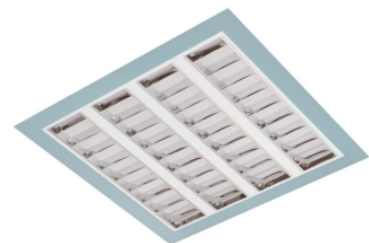

Claro inleg (glass+par)

Claro inl. wit 98W 4000K glas 1195mm DI nd EM1H
Cleanroom inleg armatuur voorzien van 98W 4000K LED module.
Behuizing gemaakt van plaatstaal uitgevoerd in kleur wit en voorzien van veiligheidsglas afscherming. Uitvoering niet dimbaar. Met noodunit intern autonomie 1 uur.

Technische eigenschappen	Artikelcode: LXR001550 Merk: LUXOR Behuizing: plaatstaal Kleur armatuur: wit Classificatie: IP65
Dimensie eigenschappen	Afmetingen: LxBxH: 1195x595x90mm Gewicht armatuur: 19kg
Elektronische eigenschappen	Lamptype: LED Lichtbron inclusief: ja Lichtbron vervangbaar: nee Driver inclusief: ja Dimbaar: nee Type dimming: niet dimbaar Noodunit intern/extern: 1 uur intern
Optische eigenschappen	Lichtverdeling: direct Afscherming: veiligheidsglas Reflector: parabolische reflector Lichtkleur / kleurweergave: 4000K CRI >80 Systeemvermogen: 98W Lumenstroom: 10480lm 107lm/W Levensduur: 100.000 uur L80B50 / 50.000 uur L90B20
Garantie en certificaten	ENEC Certificaat: ja Garantie: 5 jaar
Opmerkingen	-