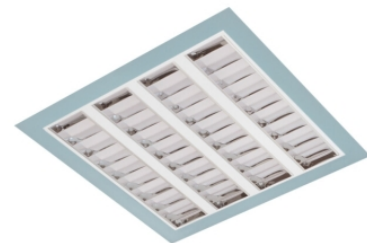

Claro inleg (glass+par) ip65

Claro inl. wit 98W 4000K glas 1195mm DI nd EM1H
Cleanroom inleg armatuur voorzien van 98W 4000K LED module.
Behuizing gemaakt van plaatstaal uitgevoerd in kleur wit en voorzien van veiligheidsglas afschermingen voorzien van veiligheidsglas + PAR afscherming. Uitvoering niet dimbaar. Met noodunit intern autonomie 1 uur.

Technische eigenschappen	Artikelcode: LXR001550 Merk: LUXOR Behuizing: plaatstaal Kleur armatuur: wit Classificatie: IP65
Dimensie eigenschappen	Afmetingen: LxBxH: 1195x595x90mm Gewicht armatuur: 19kg
Elektronische eigenschappen	Lamp type: LED Lichtbron inclusief: ja Lichtbron vervangbaar: nee Driver inclusief: ja Dimbaar: nee Type dimming: niet dimbaar Noodunit intern/extern: 1 uur intern
Optische eigenschappen	Lichtverdeling: direct Afscherming: veiligheidsglas Reflector: parabolische reflector Lichtkleur / kleurweergave: 4000K CRI >80 MacAdam Step: 3 SDCM Systeemvermogen: 98W Lumenstroom: 10480lm 107lm/W Levensduur: 100.000 uur L80B50 / 50.000 uur L90B20
Garantie en certificaten	ENEC Certificaat: ja Garantie: 5 jaar
Opmerkingen	-