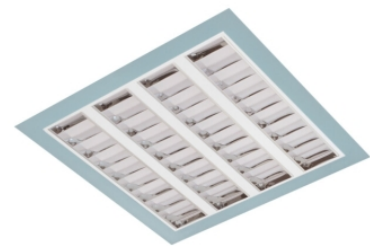

Claro inleg (glass+par) ip65

Claro inl. wit 38W 4000K glas 595mm DI nd
Cleanroom inleg armatuur voorzien van 38W 4000K LED module.
Behuizing gemaakt van plaatstaal uitgevoerd in kleur wit en voorzien van veiligheidsglas afschermingen voorzien van veiligheidsglas + PAR afscherming. Uitvoering niet dimbaar.

Technische eigenschappen	Artikelcode: LXR001551 Merk: LUXOR Behuizing: plaatstaal Kleur armatuur: wit Classificatie: IP65
Dimensie eigenschappen	Afmetingen: LxBxH: 595x595x90mm Gewicht armatuur: 11kg
Elektronische eigenschappen	Lamptype: LED Lichtbron inclusief: ja Lichtbron vervangbaar: nee Driver inclusief: ja Dimbaar: nee Type dimming: niet dimbaar
Optische eigenschappen	Lichtverdeling: direct Afscherming: veiligheidsglas Reflector: parabolische reflector Lichtkleur / kleurweergave: 4000K CRI >90 MacAdam Step: 3 SDCM Systeemvermogen: 38W Lumenstroom: 3562lm 94lm/W Levensduur: 100.000 uur L80B50 / 50.000 uur L90B20
Garantie en certificaten	ENEC Certificaat: ja Garantie: 5 jaar
Opmerkingen	-