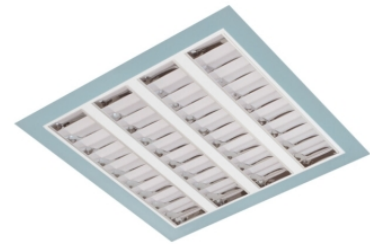

Claro inleg (glass+par)

Claro inl. wit 38W 4000K glas 595mm DI nd
Cleanroom inleg armatuur voorzien van 38W 4000K LED module.
Behuizing gemaakt van plaatstaal uitgevoerd in kleur wit en voorzien van veiligheidsglas afscherming. Uitvoering niet dimbaar.

Technische eigenschappen	Artikelcode: LXR001551 Merk: LUXOR Behuizing: plaatstaal Kleur armatuur: wit Classificatie: IP65
Dimensie eigenschappen	Afmetingen: LxBxH: 595x595x90mm Gewicht armatuur: 11kg
Elektronische eigenschappen	Lamptype: LED Lichtbron inclusief: ja Lichtbron vervangbaar: nee Driver inclusief: ja Dimbaar: nee Type dimming: niet dimbaar
Optische eigenschappen	Lichtverdeling: direct Afscherming: veiligheidsglas Reflector: parabolische reflector Lichtkleur / kleurweergave: 4000K CRI >90 Systeemvermogen: 38W Lumenstroom: 3562lm 94lm/W Levensduur: 100.000 uur L80B50 / 50.000 uur L90B20
Garantie en certificaten	ENEC Certificaat: ja Garantie: 5 jaar
Opmerkingen	-