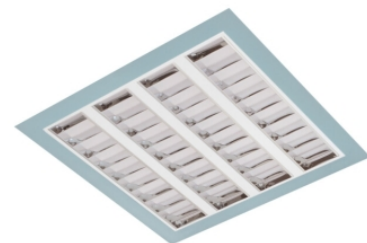

Claro inleg (glass+par) ip65

Claro inl. wit 38W 4000K glas 595mm DI DALI EM1H
Cleanroom inleg armatuur voorzien van 38W 4000K LED module.
Behuizing gemaakt van plaatstaal uitgevoerd in kleur wit en voorzien van veiligheidsglas afschermingen voorzien van veiligheidsglas + PAR afscherming. Uitvoering DALI. Met noodunit intern autonomie 1 uur.

Technische eigenschappen	Artikelcode: LXR001553 Merk: LUXOR Behuizing: plaatstaal Kleur armatuur: wit Classificatie: IP65
Dimensie eigenschappen	Afmetingen: LxBxH: 595x595x90mm Gewicht armatuur: 11kg
Elektronische eigenschappen	Lamptype: LED Lichtbron inclusief: ja Lichtbron vervangbaar: nee Driver inclusief: ja Dimbaar: ja Type dimming: DALI Noodunit intern/extern: 1 uur intern
Optische eigenschappen	Lichtverdeling: direct Afscherming: veiligheidsglas Reflector: parabolische reflector Lichtkleur / kleurweergave: 4000K CRI >90 MacAdam Step: 3 SDCM Systeemvermogen: 38W Lumenstroom: 3562lm 94lm/W Levensduur: 100.000 uur L80B50 / 50.000 uur L90B20
Garantie en certificaten	ENEC Certificaat: ja Garantie: 5 jaar
Opmerkingen	-