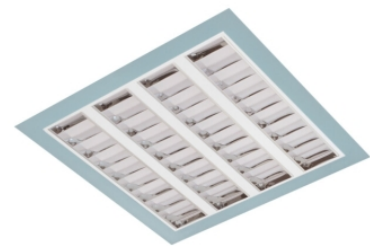

Claro inleg (glass+par)

Claro inl. wit 38W 4000K glas 595mm DI DALI EM1H
Cleanroom inleg armatuur voorzien van 38W 4000K LED module.
Behuizing gemaakt van plaatstaal uitgevoerd in kleur wit en voorzien van veiligheidsglas afscherming. Uitvoering DALI. Met noodunit intern autonomie 1 uur.

Technische eigenschappen	Artikelcode: LXR001553 Merk: LUXOR Behuizing: plaatstaal Kleur armatuur: wit Classificatie: IP65
Dimensie eigenschappen	Afmetingen: LxBxH: 595x595x90mm Gewicht armatuur: 11kg
Elektronische eigenschappen	Lamptype: LED Lichtbron inclusief: ja Lichtbron vervangbaar: nee Driver inclusief: ja Dimbaar: ja Type dimming: DALI Noodunit intern/extern: 1 uur intern
Optische eigenschappen	Lichtverdeling: direct Afscherming: veiligheidsglas Reflector: parabolische reflector Lichtkleur / kleurweergave: 4000K CRI >90 Systeemvermogen: 38W Lumenstroom: 3562lm 94lm/W Levensduur: 100.000 uur L80B50 / 50.000 uur L90B20
Garantie en certificaten	ENEC Certificaat: ja Garantie: 5 jaar
Opmerkingen	-