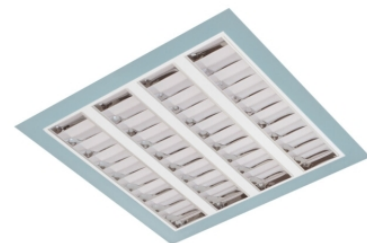

Claro inleg (glass+par)

Claro inl. wit 38W 4000K glas 595mm DI nd EM1H
Cleanroom inleg armatuur voorzien van 38W 4000K LED module.
Behuizing gemaakt van plaatstaal uitgevoerd in kleur wit en voorzien van veiligheidsglas afscherming. Uitvoering niet dimbaar. Met noodunit intern autonomie 1 uur.

Technische eigenschappen	Artikelcode: LXR001554 Merk: LUXOR Behuizing: plaatstaal Kleur armatuur: wit Classificatie: IP65
Dimensie eigenschappen	Afmetingen: LxBxH: 595x595x90mm Gewicht armatuur: 11kg
Elektronische eigenschappen	Lamptype: LED Lichtbron inclusief: ja Lichtbron vervangbaar: nee Driver inclusief: ja Dimbaar: nee Type dimming: niet dimbaar Noodunit intern/extern: 1 uur intern
Optische eigenschappen	Lichtverdeling: direct Afscherming: veiligheidsglas Reflector: parabolische reflector Lichtkleur / kleurweergave: 4000K CRI >90 Systeemvermogen: 38W Lumenstroom: 3562lm 94lm/W Levensduur: 100.000 uur L80B50 / 50.000 uur L90B20
Garantie en certificaten	ENEC Certificaat: ja Garantie: 5 jaar
Opmerkingen	-