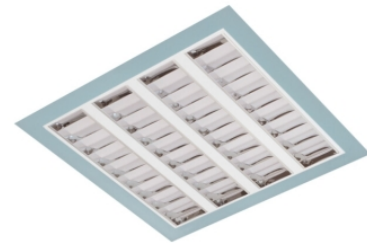

Claro inleg (glass+par) ip65

Claro inl. wit 38W 4000K glas 595mm DI nd EM1H
Cleanroom inleg armatuur voorzien van 38W 4000K LED module.
Behuizing gemaakt van plaatstaal uitgevoerd in kleur wit en voorzien van veiligheidsglas afschermingen voorzien van veiligheidsglas + PAR afscherming. Uitvoering niet dimbaar. Met noodunit intern autonomie 1 uur.

Technische eigenschappen	Artikelcode: LXR001554 Merk: LUXOR Behuizing: plaatstaal Kleur armatuur: wit Classificatie: IP65
Dimensie eigenschappen	Afmetingen: LxBxH: 595x595x90mm Gewicht armatuur: 11kg
Elektronische eigenschappen	Lamptype: LED Lichtbron inclusief: ja Lichtbron vervangbaar: nee Driver inclusief: ja Dimbaar: nee Type dimming: niet dimbaar Noodunit intern/extern: 1 uur intern
Optische eigenschappen	Lichtverdeling: direct Afscherming: veiligheidsglas Reflector: parabolische reflector Lichtkleur / kleurweergave: 4000K CRI >90 MacAdam Step: 3 SDCM Systeemvermogen: 38W Lumenstroom: 3562lm 94lm/W Levensduur: 100.000 uur L80B50 / 50.000 uur L90B20
Garantie en certificaten	ENEC Certificaat: ja Garantie: 5 jaar
Opmerkingen	-