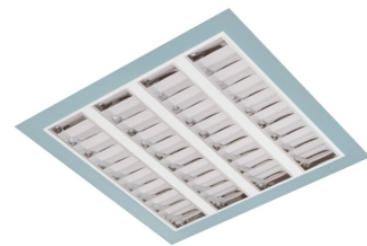

# Claro inleg (glass+par) ip65

Claro inl. wit 57W 4000K glas 595mm DI nd  
Cleanroom inleg armatuur voorzien van 57W 4000K LED module.  
Behuizing gemaakt van plaatstaal uitgevoerd in kleur wit en voorzien van veiligheidsglas afschermingen voorzien van veiligheidsglas + PAR afscherming. Uitvoering niet dimbaar.

Technische eigenschappen	Artikelcode: LXR001555 Merk: LUXOR Behuizing: plaatstaal Kleur armatuur: wit Classificatie: IP65
Dimensie eigenschappen	Afmetingen: LxBxH: 595x595x90mm Gewicht armatuur: 11kg
Elektronische eigenschappen	Lamptype: LED Lichtbron inclusief: ja Lichtbron vervangbaar: nee Driver inclusief: ja Dimbaar: nee Type dimming: niet dimbaar
Optische eigenschappen	Lichtverdeling: direct Afscherming: veiligheidsglas Reflector: parabolische reflector Lichtkleur / kleurweergave: 4000K   CRI >90 MacAdam Step: 3 SDCM Systeemvermogen: 57W Lumenstroom: 5130lm   90lm/W Levensduur: 100.000 uur L80B50 / 50.000 uur L90B20
Garantie en certificaten	ENEC Certificaat: ja Garantie: 5 jaar
Opmerkingen	-