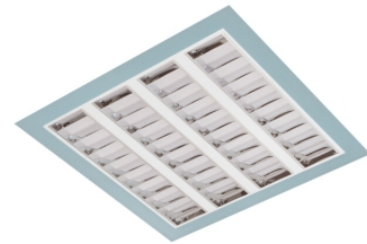

Claro inleg (glass+par)

Claro inl. wit 57W 4000K glas 595mm DI nd
Cleanroom inleg armatuur voorzien van 57W 4000K LED module.
Behuizing gemaakt van plaatstaal uitgevoerd in kleur wit en voorzien van veiligheidsglas afscherming. Uitvoering niet dimbaar.

| | |
|-----------------------------|--|
| Technische eigenschappen | Artikelcode: LXR001555 Merk: LUXOR Behuizing: plaatstaal Kleur armatuur: wit Classificatie: IP65 |
| Dimensie eigenschappen | Afmetingen: LxBxH: 595x595x90mm Gewicht armatuur: 11kg |
| Elektronische eigenschappen | Lamptype: LED Lichtbron inclusief: ja Lichtbron vervangbaar: nee Driver inclusief: ja Dimbaar: nee Type dimming: niet dimbaar |
| Optische eigenschappen | Lichtverdeling: direct Afscherming: veiligheidsglas Reflector: parabolische reflector Lichtkleur / kleurweergave: 4000K CRI >90 Systeemvermogen: 57W Lumenstroom: 5130lm 90lm/W Levensduur: 100.000 uur L80B50 / 50.000 uur L90B20 |
| Garantie en certificaten | ENEC Certificaat: ja Garantie: 5 jaar |
| Opmerkingen | - |