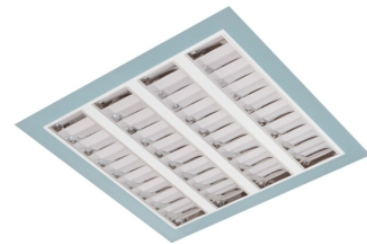

Claro inleg (glass+par) ip65

Claro inl. wit 57W 4000K glas 595mm DI DALI

Cleanroom inleg armatuur voorzien van 57W 4000K LED module.

Behuizing gemaakt van plaatstaal uitgevoerd in kleur wit en voorzien van veiligheidsglas afschermingen voorzien van veiligheidsglas + PAR afscherming. Uitvoering DALI.

Technische eigenschappen	Artikelcode: LXR001556 Merk: LUXOR Behuizing: plaatstaal Kleur armatuur: wit Classificatie: IP65
Dimensie eigenschappen	Afmetingen: LxBxH: 595x595x90mm Gewicht armatuur: 11kg
Elektronische eigenschappen	Lamptype: LED Lichtbron inclusief: ja Lichtbron vervangbaar: nee Driver inclusief: ja Dimbaar: ja Type dimming: DALI
Optische eigenschappen	Lichtverdeling: direct Afscherming: veiligheidsglas Reflector: parabolische reflector Lichtkleur / kleurweergave: 4000K CRI >90 MacAdam Step: 3 SDCM Systeemvermogen: 57W Lumenstroom: 5130lm 90lm/W Levensduur: 100.000 uur L80B50 / 50.000 uur L90B20
Garantie en certificaten	ENEC Certificaat: ja Garantie: 5 jaar
Opmerkingen	-