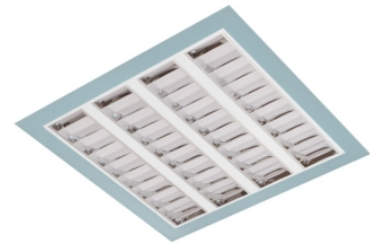

Claro inleg (glass+par)

Claro inl. wit 57W 4000K glas 595mm DI DALI
Cleanroom inleg armatuur voorzien van 57W 4000K LED module.
Behuizing gemaakt van plaatstaal uitgevoerd in kleur wit en voorzien van veiligheidsglas afscherming. Uitvoering DALI.

Technische eigenschappen	Artikelcode: LXR001556 Merk: LUXOR Behuizing: plaatstaal Kleur armatuur: wit Classificatie: IP65
Dimensie eigenschappen	Afmetingen: LxBxH: 595x595x90mm Gewicht armatuur: 11kg
Elektronische eigenschappen	Lamptype: LED Lichtbron inclusief: ja Lichtbron vervangbaar: nee Driver inclusief: ja Dimbaar: ja Type dimming: DALI
Optische eigenschappen	Lichtverdeling: direct Afscherming: veiligheidsglas Reflector: parabolische reflector Lichtkleur / kleurweergave: 4000K CRI >90 Systeemvermogen: 57W Lumenstroom: 5130lm 90lm/W Levensduur: 100.000 uur L80B50 / 50.000 uur L90B20
Garantie en certificaten	ENEC Certificaat: ja Garantie: 5 jaar
Opmerkingen	-