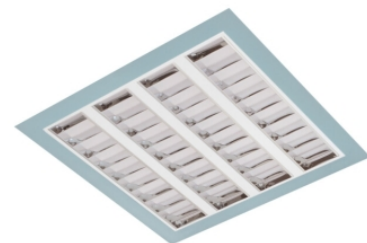

# Claro inleg (glass+par) ip65

Claro inl. wit 57W 4000K glas 595mm DI DALI EM1H  
Cleanroom inleg armatuur voorzien van 57W 4000K LED module.  
Behuizing gemaakt van plaatstaal uitgevoerd in kleur wit en voorzien van veiligheidsglas afschermingen voorzien van veiligheidsglas + PAR afscherming. Uitvoering DALI. Met noodunit intern autonomie 1 uur.

Technische eigenschappen	Artikelcode: LXR001557 Merk: LUXOR Behuizing: plaatstaal Kleur armatuur: wit Classificatie: IP65
Dimensie eigenschappen	Afmetingen: LxBxH: 595x595x90mm Gewicht armatuur: 11kg
Elektronische eigenschappen	Lamptype: LED Lichtbron inclusief: ja Lichtbron vervangbaar: nee Driver inclusief: ja Dimbaar: ja Type dimming: DALI Noodunit intern/extern: 1 uur   intern
Optische eigenschappen	Lichtverdeling: direct Afscherming: veiligheidsglas Reflector: parabolische reflector Lichtkleur / kleurweergave: 4000K   CRI >90 MacAdam Step: 3 SDCM Systeemvermogen: 57W Lumenstroom: 5130lm   90lm/W Levensduur: 100.000 uur L80B50 / 50.000 uur L90B20
Garantie en certificaten	ENEC Certificaat: ja Garantie: 5 jaar
Opmerkingen	-