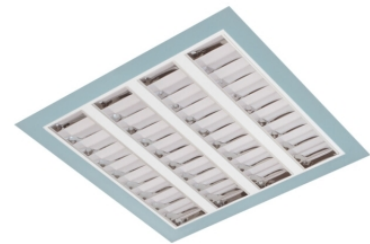

Claro inleg (glass+par)

Claro inl. wit 57W 4000K glas 595mm DI DALI EM1H
Cleanroom inleg armatuur voorzien van 57W 4000K LED module.
Behuizing gemaakt van plaatstaal uitgevoerd in kleur wit en voorzien van veiligheidsglas afscherming. Uitvoering DALI. Met noodunit intern autonomie 1 uur.

Technische eigenschappen	Artikelcode: LXR001557 Merk: LUXOR Behuizing: plaatstaal Kleur armatuur: wit Classificatie: IP65
Dimensie eigenschappen	Afmetingen: LxBxH: 595x595x90mm Gewicht armatuur: 11kg
Elektronische eigenschappen	Lamptype: LED Lichtbron inclusief: ja Lichtbron vervangbaar: nee Driver inclusief: ja Dimbaar: ja Type dimming: DALI Noodunit intern/extern: 1 uur intern
Optische eigenschappen	Lichtverdeling: direct Afscherming: veiligheidsglas Reflector: parabolische reflector Lichtkleur / kleurweergave: 4000K CRI >90 Systeemvermogen: 57W Lumenstroom: 5130lm 90lm/W Levensduur: 100.000 uur L80B50 / 50.000 uur L90B20
Garantie en certificaten	ENEC Certificaat: ja Garantie: 5 jaar
Opmerkingen	-