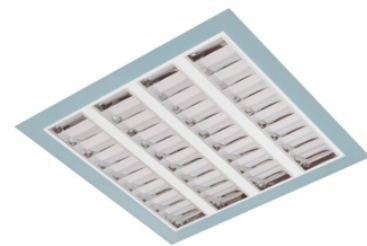

Claro inleg (glass+par)

Claro inl. wit 57W 4000K glas 595mm DI nd EM1H
Cleanroom inleg armatuur voorzien van 57W 4000K LED module.
Behuizing gemaakt van plaatstaal uitgevoerd in kleur wit en voorzien van veiligheidsglas afscherming. Uitvoering niet dimbaar. Met noodunit intern autonomie 1 uur.

Technische eigenschappen	Artikelcode: LXR001558 Merk: LUXOR Behuizing: plaatstaal Kleur armatuur: wit Classificatie: IP65
Dimensie eigenschappen	Afmetingen: LxBxH: 595x595x90mm Gewicht armatuur: 11kg
Elektronische eigenschappen	Lamptype: LED Lichtbron inclusief: ja Lichtbron vervangbaar: nee Driver inclusief: ja Dimbaar: nee Type dimming: niet dimbaar Noodunit intern/extern: 1 uur intern
Optische eigenschappen	Lichtverdeling: direct Afscherming: veiligheidsglas Reflector: parabolische reflector Lichtkleur / kleurweergave: 4000K CRI >90 Systeemvermogen: 57W Lumenstroom: 5130lm 90lm/W Levensduur: 100.000 uur L80B50 / 50.000 uur L90B20
Garantie en certificaten	ENEC Certificaat: ja Garantie: 5 jaar
Opmerkingen	-