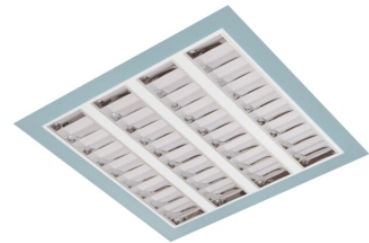

# Claro inleg (glass+par) ip65

Claro inl. wit 57W 4000K glas 595mm DI nd EM1H  
Cleanroom inleg armatuur voorzien van 57W 4000K LED module.  
Behuizing gemaakt van plaatstaal uitgevoerd in kleur wit en voorzien van veiligheidsglas afschermingen voorzien van veiligheidsglas + PAR afscherming. Uitvoering niet dimbaar. Met noodunit intern autonomie 1 uur.

Technische eigenschappen	Artikelcode: LXR001558 Merk: LUXOR Behuizing: plaatstaal Kleur armatuur: wit Classificatie: IP65
Dimensie eigenschappen	Afmetingen: LxBxH: 595x595x90mm Gewicht armatuur: 11kg
Elektronische eigenschappen	Lamptype: LED Lichtbron inclusief: ja Lichtbron vervangbaar: nee Driver inclusief: ja Dimbaar: nee Type dimming: niet dimbaar Noodunit intern/extern: 1 uur   intern
Optische eigenschappen	Lichtverdeling: direct Afscherming: veiligheidsglas Reflector: parabolische reflector Lichtkleur / kleurweergave: 4000K   CRI >90 MacAdam Step: 3 SDCM Systeemvermogen: 57W Lumenstroom: 5130lm   90lm/W Levensduur: 100.000 uur L80B50 / 50.000 uur L90B20
Garantie en certificaten	ENEC Certificaat: ja Garantie: 5 jaar
Opmerkingen	-