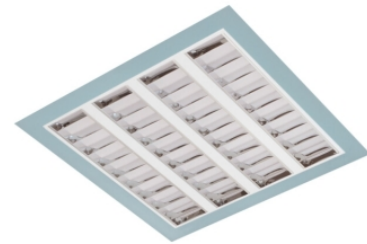

Claro inleg (glass+par)

Claro inl. wit 38W 4000K glas 1195mm DI nd
Cleanroom inleg armatuur voorzien van 38W 4000K LED module.
Behuizing gemaakt van plaatstaal uitgevoerd in kleur wit en voorzien van veiligheidsglas afscherming. Uitvoering niet dimbaar.

Technische eigenschappen	Artikelcode: LXR001559 Merk: LUXOR Behuizing: plaatstaal Kleur armatuur: wit Classificatie: IP65
Dimensie eigenschappen	Afmetingen: LxBxH: 1195x295x90mm Gewicht armatuur: 11kg
Elektronische eigenschappen	Lamptype: LED Lichtbron inclusief: ja Lichtbron vervangbaar: nee Driver inclusief: ja Dimbaar: nee Type dimming: niet dimbaar
Optische eigenschappen	Lichtverdeling: direct Afscherming: veiligheidsglas Reflector: parabolische reflector Lichtkleur / kleurweergave: 4000K CRI >90 Systeemvermogen: 38W Lumenstroom: 3562lm 94lm/W Levensduur: 100.000 uur L80B50 / 50.000 uur L90B20
Garantie en certificaten	ENEC Certificaat: ja Garantie: 5 jaar
Opmerkingen	-