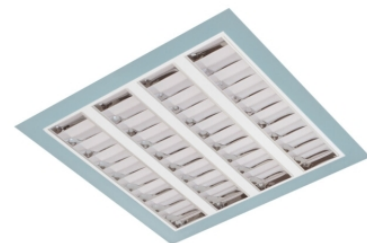

Claro inleg (glass+par) ip65

Claro inl. wit 38W 4000K glas 1195mm DI nd
Cleanroom inleg armatuur voorzien van 38W 4000K LED module.
Behuizing gemaakt van plaatstaal uitgevoerd in kleur wit en voorzien van veiligheidsglas afschermingen voorzien van veiligheidsglas + PAR afscherming. Uitvoering niet dimbaar.

Technische eigenschappen	Artikelcode: LXR001559 Merk: LUXOR Behuizing: plaatstaal Kleur armatuur: wit Classificatie: IP65
Dimensie eigenschappen	Afmetingen: LxBxH: 1195x295x90mm Gewicht armatuur: 11kg
Elektronische eigenschappen	Lamptype: LED Lichtbron inclusief: ja Lichtbron vervangbaar: nee Driver inclusief: ja Dimbaar: nee Type dimming: niet dimbaar
Optische eigenschappen	Lichtverdeling: direct Afscherming: veiligheidsglas Reflector: parabolische reflector Lichtkleur / kleurweergave: 4000K CRI >90 MacAdam Step: 3 SDCM Systeemvermogen: 38W Lumenstroom: 3562lm 94lm/W Levensduur: 100.000 uur L80B50 / 50.000 uur L90B20
Garantie en certificaten	ENEC Certificaat: ja Garantie: 5 jaar
Opmerkingen	-