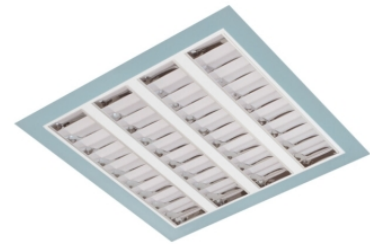

Claro inleg (glass+par)

Claro inl. wit 38W 4000K glas 1195mm DI DALI
Cleanroom inleg armatuur voorzien van 38W 4000K LED module.
Behuizing gemaakt van plaatstaal uitgevoerd in kleur wit en voorzien van veiligheidsglas afscherming. Uitvoering DALI.

Technische eigenschappen	Artikelcode: LXR001560 Merk: LUXOR Behuizing: plaatstaal Kleur armatuur: wit Classificatie: IP65
Dimensie eigenschappen	Afmetingen: LxBxH: 1195x295x90mm Gewicht armatuur: 11kg
Elektronische eigenschappen	Lamptype: LED Lichtbron inclusief: ja Lichtbron vervangbaar: nee Driver inclusief: ja Dimbaar: ja Type dimming: DALI
Optische eigenschappen	Lichtverdeling: direct Afscherming: veiligheidsglas Reflector: parabolische reflector Lichtkleur / kleurweergave: 4000K CRI >90 Systeemvermogen: 38W Lumenstroom: 3562lm 94lm/W Levensduur: 100.000 uur L80B50 / 50.000 uur L90B20
Garantie en certificaten	ENEC Certificaat: ja Garantie: 5 jaar
Opmerkingen	-