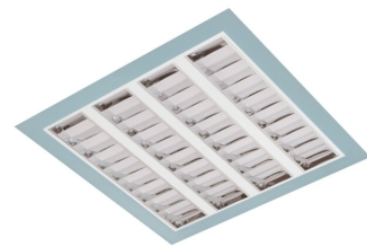

Claro inleg (glass+par) ip65

Claro inl. wit 38W 4000K glas 1195mm DI DALI

Cleanroom inleg armatuur voorzien van 38W 4000K LED module.

Behuizing gemaakt van plaatstaal uitgevoerd in kleur wit en voorzien van veiligheidsglas afschermingen voorzien van veiligheidsglas + PAR afscherming. Uitvoering DALI.

Technische eigenschappen	Artikelcode: LXR001560 Merk: LUXOR Behuizing: plaatstaal Kleur armatuur: wit Classificatie: IP65
Dimensie eigenschappen	Afmetingen: LxBxH: 1195x295x90mm Gewicht armatuur: 11kg
Elektronische eigenschappen	Lamptype: LED Lichtbron inclusief: ja Lichtbron vervangbaar: nee Driver inclusief: ja Dimbaar: ja Type dimming: DALI
Optische eigenschappen	Lichtverdeling: direct Afscherming: veiligheidsglas Reflector: parabolische reflector Lichtkleur / kleurweergave: 4000K CRI >90 MacAdam Step: 3 SDCM Systeemvermogen: 38W Lumenstroom: 3562lm 94lm/W Levensduur: 100.000 uur L80B50 / 50.000 uur L90B20
Garantie en certificaten	ENEC Certificaat: ja Garantie: 5 jaar
Opmerkingen	-