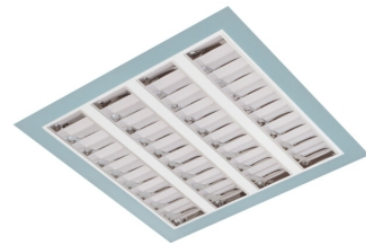

# Claro inleg (glass+par) ip65

Claro inl. wit 38W 4000K glas 1195mm DI DALI EM1H  
Cleanroom inleg armatuur voorzien van 38W 4000K LED module.  
Behuizing gemaakt van plaatstaal uitgevoerd in kleur wit en voorzien van veiligheidsglas afschermingen voorzien van veiligheidsglas + PAR afscherming. Uitvoering DALI. Met noodunit intern autonomie 1 uur.

Technische eigenschappen	Artikelcode: LXR001561 Merk: LUXOR Behuizing: plaatstaal Kleur armatuur: wit Classificatie: IP65
Dimensie eigenschappen	Afmetingen: LxBxH: 1195x295x90mm Gewicht armatuur: 11kg
Elektronische eigenschappen	Lamptype: LED Lichtbron inclusief: ja Lichtbron vervangbaar: nee Driver inclusief: ja Dimbaar: ja Type dimming: DALI Noodunit intern/extern: 1 uur   intern
Optische eigenschappen	Lichtverdeling: direct Afscherming: veiligheidsglas Reflector: parabolische reflector Lichtkleur / kleurweergave: 4000K   CRI >90 MacAdam Step: 3 SDCM Systeemvermogen: 38W Lumenstroom: 3562lm   94lm/W Levensduur: 100.000 uur L80B50 / 50.000 uur L90B20
Garantie en certificaten	ENEC Certificaat: ja Garantie: 5 jaar
Opmerkingen	-