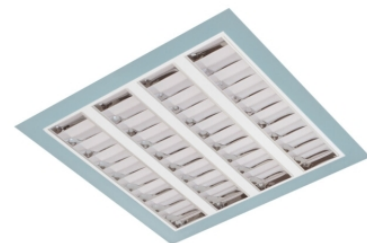

# Claro inleg (glass+par)

Claro inl. wit 38W 4000K glas 1195mm DI DALI EM1H  
Cleanroom inleg armatuur voorzien van 38W 4000K LED module.  
Behuizing gemaakt van plaatstaal uitgevoerd in kleur wit en voorzien  
van veiligheidsglas afscherming. Uitvoering DALI. Met noodunit intern  
autonomie 1 uur.