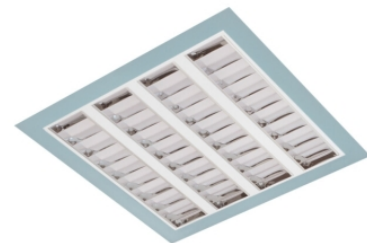

Claro inleg (glass+par) ip65

Claro inl. wit 38W 4000K glas 1195mm DI nd EM1H
Cleanroom inleg armatuur voorzien van 38W 4000K LED module.
Behuizing gemaakt van plaatstaal uitgevoerd in kleur wit en voorzien van veiligheidsglas afschermingen voorzien van veiligheidsglas + PAR afscherming. Uitvoering niet dimbaar. Met noodunit intern autonomie 1 uur.

Technische eigenschappen	Artikelcode: LXR001562 Merk: LUXOR Behuizing: plaatstaal Kleur armatuur: wit Classificatie: IP65
Dimensie eigenschappen	Afmetingen: LxBxH: 1195x295x90mm Gewicht armatuur: 11kg
Elektronische eigenschappen	Lamp type: LED Lichtbron inclusief: ja Lichtbron vervangbaar: nee Driver inclusief: ja Dimbaar: nee Type dimming: niet dimbaar Noodunit intern/extern: 1 uur intern
Optische eigenschappen	Lichtverdeling: direct Afscherming: veiligheidsglas Reflector: parabolische reflector Lichtkleur / kleurweergave: 4000K CRI >90 MacAdam Step: 3 SDCM Systeemvermogen: 38W Lumenstroom: 3562lm 94lm/W Levensduur: 100.000 uur L80B50 / 50.000 uur L90B20
Garantie en certificaten	ENEC Certificaat: ja Garantie: 5 jaar
Opmerkingen	-