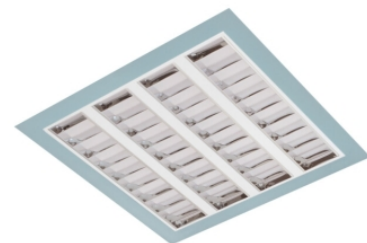

Claro inleg (glass+par)

Claro inl. wit 38W 4000K glas 1195mm DI nd EM1H
Cleanroom inleg armatuur voorzien van 38W 4000K LED module.
Behuizing gemaakt van plaatstaal uitgevoerd in kleur wit en voorzien
van veiligheidsglas afscherming. Uitvoering niet dimbaar. Met
noodunit intern autonomie 1 uur.

Technische eigenschappen	Artikelcode: LXR001562 Merk: LUXOR Behuizing: plaatstaal Kleur armatuur: wit Classificatie: IP65
Dimensie eigenschappen	Afmetingen: LxBxH: 1195x295x90mm Gewicht armatuur: 11kg
Elektronische eigenschappen	Lamptype: LED Lichtbron inclusief: ja Lichtbron vervangbaar: nee Driver inclusief: ja Dimbaar: nee Type dimming: niet dimbaar Noodunit intern/extern: 1 uur intern
Optische eigenschappen	Lichtverdeling: direct Afscherming: veiligheidsglas Reflector: parabolische reflector Lichtkleur / kleurweergave: 4000K CRI >90 Systeemvermogen: 38W Lumenstroom: 3562lm 94lm/W Levensduur: 100.000 uur L80B50 / 50.000 uur L90B20
Garantie en certificaten	ENEC Certificaat: ja Garantie: 5 jaar
Opmerkingen	-