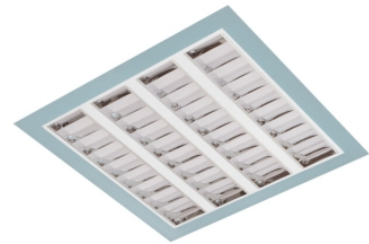

Claro inleg (glass+par)

Claro inl. wit 57W 4000K glas 1195mm DI nd
Cleanroom inleg armatuur voorzien van 57W 4000K LED module.
Behuizing gemaakt van plaatstaal uitgevoerd in kleur wit en voorzien van veiligheidsglas afscherming. Uitvoering niet dimbaar.

Technische eigenschappen	Artikelcode: LXR001563 Merk: LUXOR Behuizing: plaatstaal Kleur armatuur: wit Classificatie: IP65
Dimensie eigenschappen	Afmetingen: LxBxH: 1195x295x90mm Gewicht armatuur: 11kg
Elektronische eigenschappen	Lamptype: LED Lichtbron inclusief: ja Lichtbron vervangbaar: nee Driver inclusief: ja Dimbaar: nee Type dimming: niet dimbaar
Optische eigenschappen	Lichtverdeling: direct Afscherming: veiligheidsglas Reflector: parabolische reflector Lichtkleur / kleurweergave: 4000K CRI >90 Systeemvermogen: 57W Lumenstroom: 5130lm 90lm/W Levensduur: 100.000 uur L80B50 / 50.000 uur L90B20
Garantie en certificaten	ENEC Certificaat: ja Garantie: 5 jaar
Opmerkingen	-