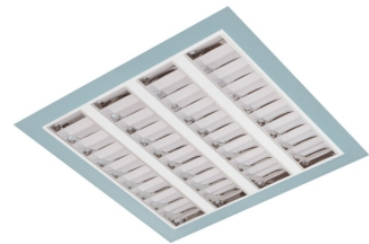

Claro inleg (glass+par) ip65

Claro inl. wit 57W 4000K glas 1195mm DI nd
Cleanroom inleg armatuur voorzien van 57W 4000K LED module.
Behuizing gemaakt van plaatstaal uitgevoerd in kleur wit en voorzien van veiligheidsglas afschermingen voorzien van veiligheidsglas + PAR afscherming. Uitvoering niet dimbaar.

Technische eigenschappen	Artikelcode: LXR001563 Merk: LUXOR Behuizing: plaatstaal Kleur armatuur: wit Classificatie: IP65
Dimensie eigenschappen	Afmetingen: LxBxH: 1195x295x90mm Gewicht armatuur: 11kg
Elektronische eigenschappen	Lamptype: LED Lichtbron inclusief: ja Lichtbron vervangbaar: nee Driver inclusief: ja Dimbaar: nee Type dimming: niet dimbaar
Optische eigenschappen	Lichtverdeling: direct Afscherming: veiligheidsglas Reflector: parabolische reflector Lichtkleur / kleurweergave: 4000K CRI >90 MacAdam Step: 3 SDCM Systeemvermogen: 57W Lumenstroom: 5130lm 90lm/W Levensduur: 100.000 uur L80B50 / 50.000 uur L90B20
Garantie en certificaten	ENEC Certificaat: ja Garantie: 5 jaar
Opmerkingen	-