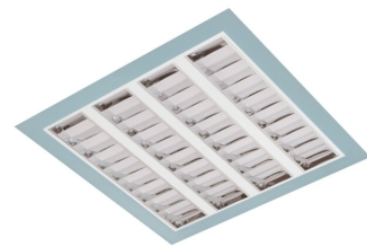

Claro inleg (glass+par) ip65

Claro inl. wit 57W 4000K glas 1195mm DI DALI

Cleanroom inleg armatuur voorzien van 57W 4000K LED module.

Behuizing gemaakt van plaatstaal uitgevoerd in kleur wit en voorzien van veiligheidsglas afschermingen voorzien van veiligheidsglas + PAR afscherming. Uitvoering DALI.

Technische eigenschappen	Artikelcode: LXR001564 Merk: LUXOR Behuizing: plaatstaal Kleur armatuur: wit Classificatie: IP65
Dimensie eigenschappen	Afmetingen: LxBxH: 1195x295x90mm Gewicht armatuur: 11kg
Elektronische eigenschappen	Lamptype: LED Lichtbron inclusief: ja Lichtbron vervangbaar: nee Driver inclusief: ja Dimbaar: ja Type dimming: DALI
Optische eigenschappen	Lichtverdeling: direct Afscherming: veiligheidsglas Reflector: parabolische reflector Lichtkleur / kleurweergave: 4000K CRI >90 MacAdam Step: 3 SDCM Systeemvermogen: 57W Lumenstroom: 5130lm 90lm/W Levensduur: 100.000 uur L80B50 / 50.000 uur L90B20
Garantie en certificaten	ENEC Certificaat: ja Garantie: 5 jaar
Opmerkingen	-