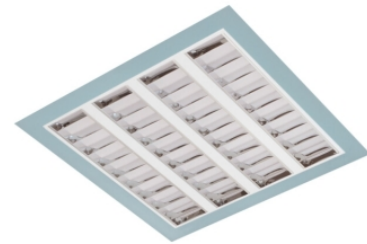

# Claro inleg (glass+par)

Claro inl. wit 57W 4000K glas 1195mm DI DALI  
Cleanroom inleg armatuur voorzien van 57W 4000K LED module.  
Behuizing gemaakt van plaatstaal uitgevoerd in kleur wit en voorzien van veiligheidsglas afscherming. Uitvoering DALI.

Technische eigenschappen	Artikelcode: LXR001564 Merk: LUXOR Behuizing: plaatstaal Kleur armatuur: wit Classificatie: IP65
Dimensie eigenschappen	Afmetingen: LxBxH: 1195x295x90mm Gewicht armatuur: 11kg
Elektronische eigenschappen	Lamptype: LED Lichtbron inclusief: ja Lichtbron vervangbaar: nee Driver inclusief: ja Dimbaar: ja Type dimming: DALI
Optische eigenschappen	Lichtverdeling: direct Afscherming: veiligheidsglas Reflector: parabolische reflector Lichtkleur / kleurweergave: 4000K   CRI >90 Systeemvermogen: 57W Lumenstroom: 5130lm   90lm/W Levensduur: 100.000 uur L80B50 / 50.000 uur L90B20
Garantie en certificaten	ENEC Certificaat: ja Garantie: 5 jaar
Opmerkingen	-