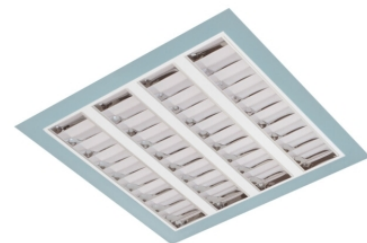

# Claro inleg (glass+par)

Claro inl. wit 57W 4000K glas 1195mm DI DALI EM1H  
Cleanroom inleg armatuur voorzien van 57W 4000K LED module.  
Behuizing gemaakt van plaatstaal uitgevoerd in kleur wit en voorzien van veiligheidsglas afscherming. Uitvoering DALI. Met noodunit intern autonomie 1 uur.

Technische eigenschappen	Artikelcode: LXR001565 Merk: LUXOR Behuizing: plaatstaal Kleur armatuur: wit Classificatie: IP65
Dimensie eigenschappen	Afmetingen: LxBxH: 1195x295x90mm Gewicht armatuur: 11kg
Elektronische eigenschappen	Lamptype: LED Lichtbron inclusief: ja Lichtbron vervangbaar: nee Driver inclusief: ja Dimbaar: ja Type dimming: DALI Noodunit intern/extern: 1 uur   intern
Optische eigenschappen	Lichtverdeling: direct Afscherming: veiligheidsglas Reflector: parabolische reflector Lichtkleur / kleurweergave: 4000K   CRI >90 Systeemvermogen: 57W Lumenstroom: 5130lm   90lm/W Levensduur: 100.000 uur L80B50 / 50.000 uur L90B20
Garantie en certificaten	ENEC Certificaat: ja Garantie: 5 jaar
Opmerkingen	-