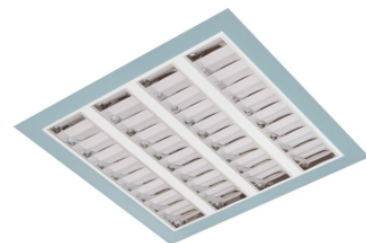

Claro inleg (glass+par) ip65

Claro inl. wit 57W 4000K glas 1195mm DI DALI EM1H
Cleanroom inleg armatuur voorzien van 57W 4000K LED module.
Behuizing gemaakt van plaatstaal uitgevoerd in kleur wit en voorzien van veiligheidsglas afschermingen voorzien van veiligheidsglas + PAR afscherming. Uitvoering DALI. Met noodunit intern autonomie 1 uur.

Technische eigenschappen	Artikelcode: LXR001565 Merk: LUXOR Behuizing: plaatstaal Kleur armatuur: wit Classificatie: IP65
Dimensie eigenschappen	Afmetingen: LxBxH: 1195x295x90mm Gewicht armatuur: 11kg
Elektronische eigenschappen	Lamptype: LED Lichtbron inclusief: ja Lichtbron vervangbaar: nee Driver inclusief: ja Dimbaar: ja Type dimming: DALI Noodunit intern/extern: 1 uur intern
Optische eigenschappen	Lichtverdeling: direct Afscherming: veiligheidsglas Reflector: parabolische reflector Lichtkleur / kleurweergave: 4000K CRI >90 MacAdam Step: 3 SDCM Systeemvermogen: 57W Lumenstroom: 5130lm 90lm/W Levensduur: 100.000 uur L80B50 / 50.000 uur L90B20
Garantie en certificaten	ENEC Certificaat: ja Garantie: 5 jaar
Opmerkingen	-