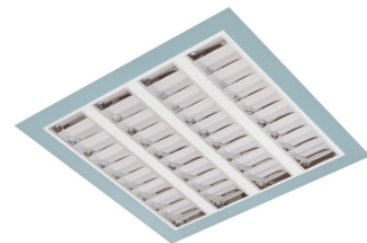

Claro inleg (glass+par) ip65

Claro inl. wit 57W 4000K glas 1195mm DI nd EM1H
Cleanroom inleg armatuur voorzien van 57W 4000K LED module.
Behuizing gemaakt van plaatstaal uitgevoerd in kleur wit en voorzien van veiligheidsglas afschermingen voorzien van veiligheidsglas + PAR afscherming. Uitvoering niet dimbaar. Met noodunit intern autonomie 1 uur.

| | |
|-----------------------------|--|
| Technische eigenschappen | Artikelcode: LXR001566 Merk: LUXOR Behuizing: plaatstaal Kleur armatuur: wit Classificatie: IP65 |
| Dimensie eigenschappen | Afmetingen: LxBxH: 1195x295x90mm Gewicht armatuur: 11kg |
| Elektronische eigenschappen | Lamptype: LED Lichtbron inclusief: ja Lichtbron vervangbaar: nee Driver inclusief: ja Dimbaar: nee Type dimming: niet dimbaar Noodunit intern/extern: 1 uur intern |
| Optische eigenschappen | Lichtverdeling: direct Afscherming: veiligheidsglas Reflector: parabolische reflector Lichtkleur / kleurweergave: 4000K CRI >90 MacAdam Step: 3 SDCM Systeemvermogen: 57W Lumenstroom: 5130lm 90lm/W Levensduur: 100.000 uur L80B50 / 50.000 uur L90B20 |
| Garantie en certificaten | ENEC Certificaat: ja Garantie: 5 jaar |
| Opmerkingen | - |