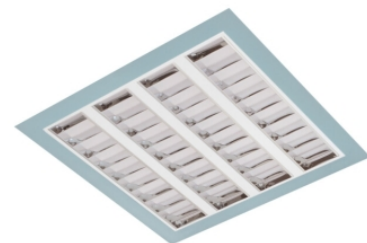

Claro inleg (glass+par)

Claro inl. wit 57W 4000K glas 1195mm DI nd EM1H
Cleanroom inleg armatuur voorzien van 57W 4000K LED module.
Behuizing gemaakt van plaatstaal uitgevoerd in kleur wit en voorzien
van veiligheidsglas afscherming. Uitvoering niet dimbaar. Met
noodunit intern autonomie 1 uur.

Technische eigenschappen	Artikelcode: LXR001566 Merk: LUXOR Behuizing: plaatstaal Kleur armatuur: wit Classificatie: IP65
Dimensie eigenschappen	Afmetingen: LxBxH: 1195x295x90mm Gewicht armatuur: 11kg
Elektronische eigenschappen	Lamptype: LED Lichtbron inclusief: ja Lichtbron vervangbaar: nee Driver inclusief: ja Dimbaar: nee Type dimming: niet dimbaar Noodunit intern/extern: 1 uur intern
Optische eigenschappen	Lichtverdeling: direct Afscherming: veiligheidsglas Reflector: parabolische reflector Lichtkleur / kleurweergave: 4000K CRI >90 Systeemvermogen: 57W Lumenstroom: 5130lm 90lm/W Levensduur: 100.000 uur L80B50 / 50.000 uur L90B20
Garantie en certificaten	ENEC Certificaat: ja Garantie: 5 jaar
Opmerkingen	-