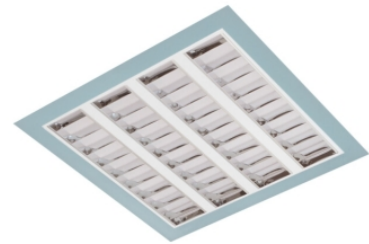

Claro inleg (glass+par)

Claro inl. wit 55W 4000K glas 1495mm DI nd
Cleanroom inleg armatuur voorzien van 55W 4000K LED module.
Behuizing gemaakt van plaatstaal uitgevoerd in kleur wit en voorzien van veiligheidsglas afscherming. Uitvoering niet dimbaar.

Technische eigenschappen	Artikelcode: LXR001567 Merk: LUXOR Behuizing: plaatstaal Kleur armatuur: wit Classificatie: IP65
Dimensie eigenschappen	Afmetingen: LxBxH: 1495x295x90mm Gewicht armatuur: 14kg
Elektronische eigenschappen	Lamptype: LED Lichtbron inclusief: ja Lichtbron vervangbaar: nee Driver inclusief: ja Dimbaar: nee Type dimming: niet dimbaar
Optische eigenschappen	Lichtverdeling: direct Afscherming: veiligheidsglas Reflector: parabolische reflector Lichtkleur / kleurweergave: 4000K CRI >90 Systeemvermogen: 55W Lumenstroom: 5092lm 93lm/W Levensduur: 100.000 uur L80B50 / 50.000 uur L90B20
Garantie en certificaten	ENEC Certificaat: ja Garantie: 5 jaar
Opmerkingen	-