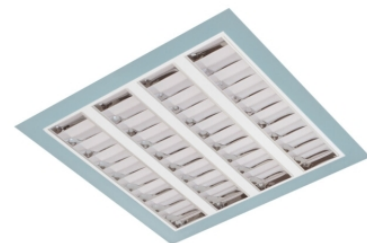

Claro inleg (glass+par) ip65

Claro inl. wit 55W 4000K glas 1495mm DI nd
Cleanroom inleg armatuur voorzien van 55W 4000K LED module.
Behuizing gemaakt van plaatstaal uitgevoerd in kleur wit en voorzien van veiligheidsglas afschermingen voorzien van veiligheidsglas + PAR afscherming. Uitvoering niet dimbaar.

Technische eigenschappen	Artikelcode: LXR001567 Merk: LUXOR Behuizing: plaatstaal Kleur armatuur: wit Classificatie: IP65
Dimensie eigenschappen	Afmetingen: LxBxH: 1495x295x90mm Gewicht armatuur: 14kg
Elektronische eigenschappen	Lamptype: LED Lichtbron inclusief: ja Lichtbron vervangbaar: nee Driver inclusief: ja Dimbaar: nee Type dimming: niet dimbaar
Optische eigenschappen	Lichtverdeling: direct Afscherming: veiligheidsglas Reflector: parabolische reflector Lichtkleur / kleurweergave: 4000K CRI >90 MacAdam Step: 3 SDCM Systeemvermogen: 55W Lumenstroom: 5092lm 93lm/W Levensduur: 100.000 uur L80B50 / 50.000 uur L90B20
Garantie en certificaten	ENEC Certificaat: ja Garantie: 5 jaar
Opmerkingen	-