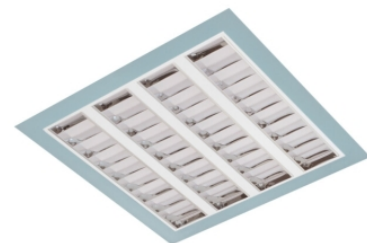

# Claro inleg (glass+par) ip65

Claro inl. wit 55W 4000K glas 1495mm DI DALI

Cleanroom inleg armatuur voorzien van 55W 4000K LED module.

Behuizing gemaakt van plaatstaal uitgevoerd in kleur wit en voorzien van veiligheidsglas afschermingen voorzien van veiligheidsglas + PAR afscherming. Uitvoering DALI.

Technische eigenschappen	Artikelcode: LXR001568 Merk: LUXOR Behuizing: plaatstaal Kleur armatuur: wit Classificatie: IP65
Dimensie eigenschappen	Afmetingen: LxBxH: 1495x295x90mm Gewicht armatuur: 14kg
Elektronische eigenschappen	Lamptype: LED Lichtbron inclusief: ja Lichtbron vervangbaar: nee Driver inclusief: ja Dimbaar: ja Type dimming: DALI
Optische eigenschappen	Lichtverdeling: direct Afscherming: veiligheidsglas Reflector: parabolische reflector Lichtkleur / kleurweergave: 4000K   CRI >90 MacAdam Step: 3 SDCM Systeemvermogen: 55W Lumenstroom: 5092lm   93lm/W Levensduur: 100.000 uur L80B50 / 50.000 uur L90B20
Garantie en certificaten	ENEC Certificaat: ja Garantie: 5 jaar
Opmerkingen	-