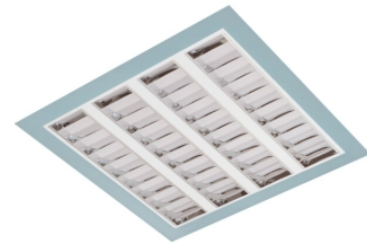

# Claro inleg (glass+par)

Claro inl. wit 55W 4000K glas 1495mm DI DALI  
Cleanroom inleg armatuur voorzien van 55W 4000K LED module.  
Behuizing gemaakt van plaatstaal uitgevoerd in kleur wit en voorzien van veiligheidsglas afscherming. Uitvoering DALI.

Technische eigenschappen	Artikelcode: LXR001568 Merk: LUXOR Behuizing: plaatstaal Kleur armatuur: wit Classificatie: IP65
Dimensie eigenschappen	Afmetingen: LxBxH: 1495x295x90mm Gewicht armatuur: 14kg
Elektronische eigenschappen	Lamptype: LED Lichtbron inclusief: ja Lichtbron vervangbaar: nee Driver inclusief: ja Dimbaar: ja Type dimming: DALI
Optische eigenschappen	Lichtverdeling: direct Afscherming: veiligheidsglas Reflector: parabolische reflector Lichtkleur / kleurweergave: 4000K   CRI >90 Systeemvermogen: 55W Lumenstroom: 5092lm   93lm/W Levensduur: 100.000 uur L80B50 / 50.000 uur L90B20
Garantie en certificaten	ENEC Certificaat: ja Garantie: 5 jaar
Opmerkingen	-