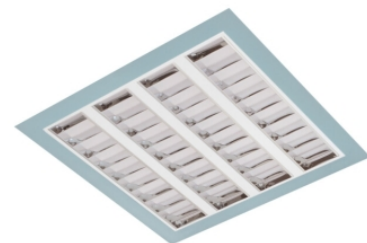

Claro inleg (glass+par)

Claro inl. wit 55W 4000K glas 1495mm DI DALI EM1H
Cleanroom inleg armatuur voorzien van 55W 4000K LED module.
Behuizing gemaakt van plaatstaal uitgevoerd in kleur wit en voorzien
van veiligheidsglas afscherming. Uitvoering DALI. Met noodunit intern
autonomie 1 uur.

| | |
|-----------------------------|--|
| Technische eigenschappen | Artikelcode: LXR001569 Merk: LUXOR Behuizing: plaatstaal Kleur armatuur: wit Classificatie: IP65 |
| Dimensie eigenschappen | Afmetingen: LxBxH: 1495x295x90mm Gewicht armatuur: 14kg |
| Elektronische eigenschappen | Lamptype: LED Lichtbron inclusief: ja Lichtbron vervangbaar: nee Driver inclusief: ja Dimbaar: ja Type dimming: DALI Noodunit intern/extern: 1 uur intern |
| Optische eigenschappen | Lichtverdeling: direct Afscherming: veiligheidsglas Reflector: parabolische reflector Lichtkleur / kleurweergave: 4000K CRI >90 Systeemvermogen: 55W Lumenstroom: 5092lm 93lm/W Levensduur: 100.000 uur L80B50 / 50.000 uur L90B20 |
| Garantie en certificaten | ENEC Certificaat: ja Garantie: 5 jaar |
| Opmerkingen | - |