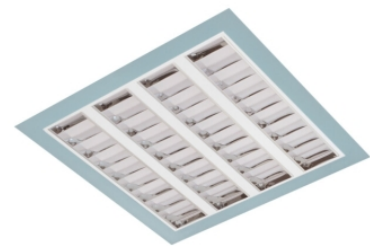

Claro inleg (glass+par) ip65

Claro inl. wit 55W 4000K glas 1495mm DI DALI EM1H
Cleanroom inleg armatuur voorzien van 55W 4000K LED module.
Behuizing gemaakt van plaatstaal uitgevoerd in kleur wit en voorzien van veiligheidsglas afschermingen voorzien van veiligheidsglas + PAR afscherming. Uitvoering DALI. Met noodunit intern autonomie 1 uur.

Technische eigenschappen	Artikelcode: LXR001569 Merk: LUXOR Behuizing: plaatstaal Kleur armatuur: wit Classificatie: IP65
Dimensie eigenschappen	Afmetingen: LxBxH: 1495x295x90mm Gewicht armatuur: 14kg
Elektronische eigenschappen	Lamptype: LED Lichtbron inclusief: ja Lichtbron vervangbaar: nee Driver inclusief: ja Dimbaar: ja Type dimming: DALI Noodunit intern/extern: 1 uur intern
Optische eigenschappen	Lichtverdeling: direct Afscherming: veiligheidsglas Reflector: parabolische reflector Lichtkleur / kleurweergave: 4000K CRI >90 MacAdam Step: 3 SDCM Systeemvermogen: 55W Lumenstroom: 5092lm 93lm/W Levensduur: 100.000 uur L80B50 / 50.000 uur L90B20
Garantie en certificaten	ENEC Certificaat: ja Garantie: 5 jaar
Opmerkingen	-