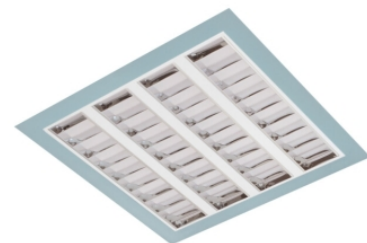

Claro inleg (glass+par)

Claro inl. wit 55W 4000K glas 1495mm DI nd EM1H
Cleanroom inleg armatuur voorzien van 55W 4000K LED module.
Behuizing gemaakt van plaatstaal uitgevoerd in kleur wit en voorzien van veiligheidsglas afscherming. Uitvoering niet dimbaar. Met noodunit intern autonomie 1 uur.

Technische eigenschappen	Artikelcode: LXR001570 Merk: LUXOR Behuizing: plaatstaal Kleur armatuur: wit Classificatie: IP65
Dimensie eigenschappen	Afmetingen: LxBxH: 1495x295x90mm Gewicht armatuur: 14kg
Elektronische eigenschappen	Lamptype: LED Lichtbron inclusief: ja Lichtbron vervangbaar: nee Driver inclusief: ja Dimbaar: nee Type dimming: niet dimbaar Noodunit intern/extern: 1 uur intern
Optische eigenschappen	Lichtverdeling: direct Afscherming: veiligheidsglas Reflector: parabolische reflector Lichtkleur / kleurweergave: 4000K CRI >90 Systeemvermogen: 55W Lumenstroom: 5092lm 93lm/W Levensduur: 100.000 uur L80B50 / 50.000 uur L90B20
Garantie en certificaten	ENEC Certificaat: ja Garantie: 5 jaar
Opmerkingen	-