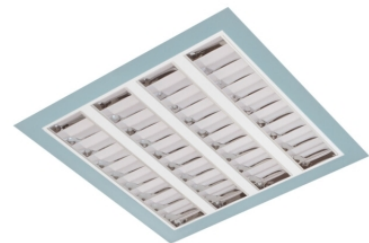

# Claro inleg (glass+par) ip65

Claro inl. wit 55W 4000K glas 1495mm DI nd EM1H  
Cleanroom inleg armatuur voorzien van 55W 4000K LED module.  
Behuizing gemaakt van plaatstaal uitgevoerd in kleur wit en voorzien van veiligheidsglas afschermingen voorzien van veiligheidsglas + PAR afscherming. Uitvoering niet dimbaar. Met noodunit intern autonomie 1 uur.

Technische eigenschappen	Artikelcode: LXR001570 Merk: LUXOR Behuizing: plaatstaal Kleur armatuur: wit Classificatie: IP65
Dimensie eigenschappen	Afmetingen: LxBxH: 1495x295x90mm Gewicht armatuur: 14kg
Elektronische eigenschappen	Lamp type: LED Lichtbron inclusief: ja Lichtbron vervangbaar: nee Driver inclusief: ja Dimbaar: nee Type dimming: niet dimbaar Noodunit intern/extern: 1 uur   intern
Optische eigenschappen	Lichtverdeling: direct Afscherming: veiligheidsglas Reflector: parabolische reflector Lichtkleur / kleurweergave: 4000K   CRI >90 MacAdam Step: 3 SDCM Systeemvermogen: 55W Lumenstroom: 5092lm   93lm/W Levensduur: 100.000 uur L80B50 / 50.000 uur L90B20
Garantie en certificaten	ENEC Certificaat: ja Garantie: 5 jaar
Opmerkingen	-