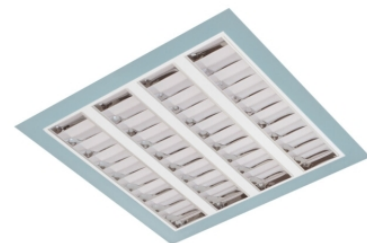

Claro inleg (glass+par) ip65

Claro inl. wit 75W 4000K glas 1495mm DI nd
Cleanroom inleg armatuur voorzien van 75W 4000K LED module.
Behuizing gemaakt van plaatstaal uitgevoerd in kleur wit en voorzien van veiligheidsglas afschermingen voorzien van veiligheidsglas + PAR afscherming. Uitvoering niet dimbaar.

Technische eigenschappen	Artikelcode: LXR001571 Merk: LUXOR Behuizing: plaatstaal Kleur armatuur: wit Classificatie: IP65
Dimensie eigenschappen	Afmetingen: LxBxH: 1495x295x90mm Gewicht armatuur: 14kg
Elektronische eigenschappen	Lamptype: LED Lichtbron inclusief: ja Lichtbron vervangbaar: nee Driver inclusief: ja Dimbaar: nee Type dimming: niet dimbaar
Optische eigenschappen	Lichtverdeling: direct Afscherming: veiligheidsglas Reflector: parabolische reflector Lichtkleur / kleurweergave: 4000K CRI >90 MacAdam Step: 3 SDCM Systeemvermogen: 75W Lumenstroom: 6749lm 90lm/W Levensduur: 100.000 uur L80B50 / 50.000 uur L90B20
Garantie en certificaten	ENEC Certificaat: ja Garantie: 5 jaar
Opmerkingen	-