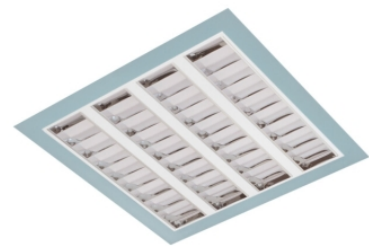

Claro inleg (glass+par) ip65

Claro inl. wit 75W 4000K glas 1495mm DI nd
Cleanroom inleg armatuur voorzien van 75W 4000K LED module.
Behuizing gemaakt van plaatstaal uitgevoerd in kleur wit en voorzien van veiligheidsglas afschermingen voorzien van veiligheidsglas + PAR afscherming. Uitvoering niet dimbaar.

Technische eigenschappen	Artikelcode: LXR001571 Merk: LUXOR Behuizing: plaatstaal Kleur armatuur: wit Classificatie: IP65
Dimensie eigenschappen	Afmetingen: LxBxH: 1495x295x90mm Gewicht armatuur: 14kg
Elektronische eigenschappen	Lamptype: LED Lichtbron inclusief: ja Lichtbron vervangbaar: nee Driver inclusief: ja Dimbaar: nee Type dimming: niet dimbaar
Optische eigenschappen	Lichtverdeling: direct Afscherming: veiligheidsglas Reflector: parabolische reflector Lichtkleur / kleurweergave: 4000K CRI >90 MacAdam Step: 3 SDCM Systeemvermogen: 75W Lumenstroom: 6749lm 90lm/W Levensduur: 100.000 uur L80B50 / 50.000 uur L90B20
Garantie en certificaten	ENEC Certificaat: ja Garantie: 5 jaar
Opmerkingen	-