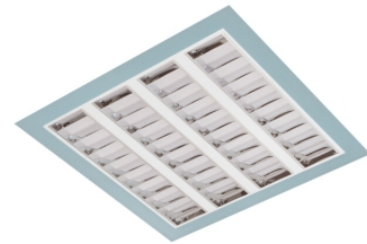

Claro inleg (glass+par)

Claro inl. wit 75W 4000K glas 1495mm DI nd
Cleanroom inleg armatuur voorzien van 75W 4000K LED module.
Behuizing gemaakt van plaatstaal uitgevoerd in kleur wit en voorzien van veiligheidsglas afscherming. Uitvoering niet dimbaar.

Technische eigenschappen	Artikelcode: LXR001571 Merk: LUXOR Behuizing: plaatstaal Kleur armatuur: wit Classificatie: IP65
Dimensie eigenschappen	Afmetingen: LxBxH: 1495x295x90mm Gewicht armatuur: 14kg
Elektronische eigenschappen	Lamptype: LED Lichtbron inclusief: ja Lichtbron vervangbaar: nee Driver inclusief: ja Dimbaar: nee Type dimming: niet dimbaar
Optische eigenschappen	Lichtverdeling: direct Afscherming: veiligheidsglas Reflector: parabolische reflector Lichtkleur / kleurweergave: 4000K CRI >90 Systeemvermogen: 75W Lumenstroom: 6749lm 90lm/W Levensduur: 100.000 uur L80B50 / 50.000 uur L90B20
Garantie en certificaten	ENEC Certificaat: ja Garantie: 5 jaar
Opmerkingen	-