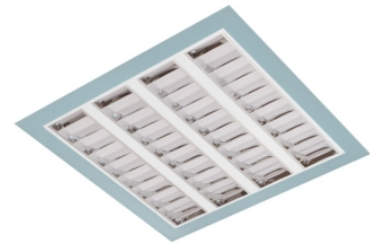

Claro inleg (glass+par)

Claro inl. wit 75W 4000K glas 1495mm DI DALI
Cleanroom inleg armatuur voorzien van 75W 4000K LED module.
Behuizing gemaakt van plaatstaal uitgevoerd in kleur wit en voorzien van veiligheidsglas afscherming. Uitvoering DALI.

Technische eigenschappen	Artikelcode: LXR001572 Merk: LUXOR Behuizing: plaatstaal Kleur armatuur: wit Classificatie: IP65
Dimensie eigenschappen	Afmetingen: LxBxH: 1495x295x90mm Gewicht armatuur: 14kg
Elektronische eigenschappen	Lamptype: LED Lichtbron inclusief: ja Lichtbron vervangbaar: nee Driver inclusief: ja Dimbaar: ja Type dimming: DALI
Optische eigenschappen	Lichtverdeling: direct Afscherming: veiligheidsglas Reflector: parabolische reflector Lichtkleur / kleurweergave: 4000K CRI >90 Systeemvermogen: 75W Lumenstroom: 6749lm 90lm/W Levensduur: 100.000 uur L80B50 / 50.000 uur L90B20
Garantie en certificaten	ENEC Certificaat: ja Garantie: 5 jaar
Opmerkingen	-