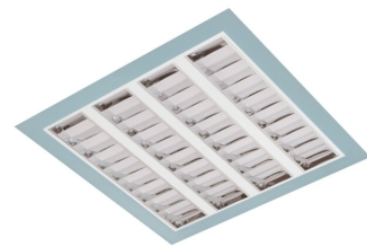

# Claro inleg (glass+par) ip65

Claro inl. wit 75W 4000K glas 1495mm DI DALI

Cleanroom inleg armatuur voorzien van 75W 4000K LED module.

Behuizing gemaakt van plaatstaal uitgevoerd in kleur wit en voorzien van veiligheidsglas afschermingen voorzien van veiligheidsglas + PAR afscherming. Uitvoering DALI.

Technische eigenschappen	Artikelcode: LXR001572 Merk: LUXOR Behuizing: plaatstaal Kleur armatuur: wit Classificatie: IP65
Dimensie eigenschappen	Afmetingen: LxBxH: 1495x295x90mm Gewicht armatuur: 14kg
Elektronische eigenschappen	Lamptype: LED Lichtbron inclusief: ja Lichtbron vervangbaar: nee Driver inclusief: ja Dimbaar: ja Type dimming: DALI
Optische eigenschappen	Lichtverdeling: direct Afscherming: veiligheidsglas Reflector: parabolische reflector Lichtkleur / kleurweergave: 4000K   CRI >90 MacAdam Step: 3 SDCM Systeemvermogen: 75W Lumenstroom: 6749lm   90lm/W Levensduur: 100.000 uur L80B50 / 50.000 uur L90B20
Garantie en certificaten	ENEC Certificaat: ja Garantie: 5 jaar
Opmerkingen	-