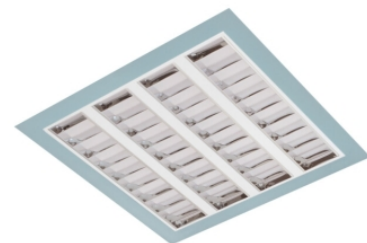

Claro inleg (glass+par) ip65

Claro inl. wit 75W 4000K glas 1495mm DI DALI EM1H
Cleanroom inleg armatuur voorzien van 75W 4000K LED module.
Behuizing gemaakt van plaatstaal uitgevoerd in kleur wit en voorzien van veiligheidsglas afschermingen voorzien van veiligheidsglas + PAR afscherming. Uitvoering DALI. Met noodunit intern autonomie 1 uur.

Technische eigenschappen	Artikelcode: LXR001573 Merk: LUXOR Behuizing: plaatstaal Kleur armatuur: wit Classificatie: IP65
Dimensie eigenschappen	Afmetingen: LxBxH: 1495x295x90mm Gewicht armatuur: 14kg
Elektronische eigenschappen	Lamptype: LED Lichtbron inclusief: ja Lichtbron vervangbaar: nee Driver inclusief: ja Dimbaar: ja Type dimming: DALI Noodunit intern/extern: 1 uur intern
Optische eigenschappen	Lichtverdeling: direct Afscherming: veiligheidsglas Reflector: parabolische reflector Lichtkleur / kleurweergave: 4000K CRI >90 MacAdam Step: 3 SDCM Systeemvermogen: 75W Lumenstroom: 6749lm 90lm/W Levensduur: 100.000 uur L80B50 / 50.000 uur L90B20
Garantie en certificaten	ENEC Certificaat: ja Garantie: 5 jaar
Opmerkingen	-