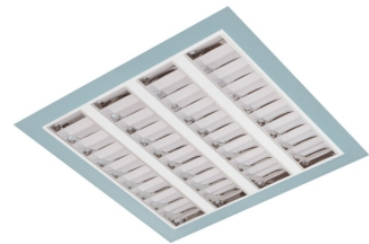

Claro inleg (glass+par)

Claro inl. wit 75W 4000K glas 1495mm DI nd EM1H
Cleanroom inleg armatuur voorzien van 75W 4000K LED module.
Behuizing gemaakt van plaatstaal uitgevoerd in kleur wit en voorzien van veiligheidsglas afscherming. Uitvoering niet dimbaar. Met noodunit intern autonomie 1 uur.

Technische eigenschappen	Artikelcode: LXR001574 Merk: LUXOR Behuizing: plaatstaal Kleur armatuur: wit Classificatie: IP65
Dimensie eigenschappen	Afmetingen: LxBxH: 1495x295x90mm Gewicht armatuur: 14kg
Elektronische eigenschappen	Lamptype: LED Lichtbron inclusief: ja Lichtbron vervangbaar: nee Driver inclusief: ja Dimbaar: nee Type dimming: niet dimbaar Noodunit intern/extern: 1 uur intern
Optische eigenschappen	Lichtverdeling: direct Afscherming: veiligheidsglas Reflector: parabolische reflector Lichtkleur / kleurweergave: 4000K CRI >90 Systeemvermogen: 75W Lumenstroom: 6749lm 90lm/W Levensduur: 100.000 uur L80B50 / 50.000 uur L90B20
Garantie en certificaten	ENEC Certificaat: ja Garantie: 5 jaar
Opmerkingen	-