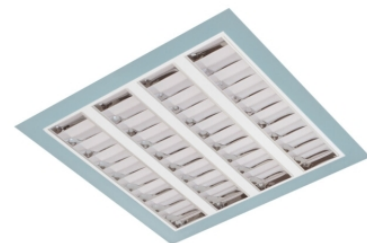

Claro inleg (glass+par) ip65

Claro inl. wit 78W 4000K glas 1195mm DI nd
Cleanroom inleg armatuur voorzien van 78W 4000K LED module.
Behuizing gemaakt van plaatstaal uitgevoerd in kleur wit en voorzien van veiligheidsglas afschermingen voorzien van veiligheidsglas + PAR afscherming. Uitvoering niet dimbaar.

Technische eigenschappen	Artikelcode: LXR001575 Merk: LUXOR Behuizing: plaatstaal Kleur armatuur: wit Classificatie: IP65
Dimensie eigenschappen	Afmetingen: LxBxH: 1195x595x90mm Gewicht armatuur: 19kg
Elektronische eigenschappen	Lamptype: LED Lichtbron inclusief: ja Lichtbron vervangbaar: nee Driver inclusief: ja Dimbaar: nee Type dimming: niet dimbaar
Optische eigenschappen	Lichtverdeling: direct Afscherming: veiligheidsglas Reflector: parabolische reflector Lichtkleur / kleurweergave: 4000K CRI >90 MacAdam Step: 3 SDCM Systeemvermogen: 78W Lumenstroom: 7285lm 93lm/W Levensduur: 100.000 uur L80B50 / 50.000 uur L90B20
Garantie en certificaten	ENEC Certificaat: ja Garantie: 5 jaar
Opmerkingen	-