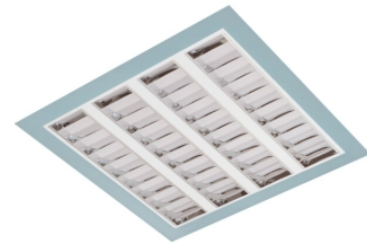

Claro inleg (glass+par)

Claro inl. wit 78W 4000K glas 1195mm DI nd
Cleanroom inleg armatuur voorzien van 78W 4000K LED module.
Behuizing gemaakt van plaatstaal uitgevoerd in kleur wit en voorzien van veiligheidsglas afscherming. Uitvoering niet dimbaar.

Technische eigenschappen	Artikelcode: LXR001575 Merk: LUXOR Behuizing: plaatstaal Kleur armatuur: wit Classificatie: IP65
Dimensie eigenschappen	Afmetingen: LxBxH: 1195x595x90mm Gewicht armatuur: 19kg
Elektronische eigenschappen	Lamptype: LED Lichtbron inclusief: ja Lichtbron vervangbaar: nee Driver inclusief: ja Dimbaar: nee Type dimming: niet dimbaar
Optische eigenschappen	Lichtverdeling: direct Afscherming: veiligheidsglas Reflector: parabolische reflector Lichtkleur / kleurweergave: 4000K CRI >90 Systeemvermogen: 78W Lumenstroom: 7285lm 93lm/W Levensduur: 100.000 uur L80B50 / 50.000 uur L90B20
Garantie en certificaten	ENEC Certificaat: ja Garantie: 5 jaar
Opmerkingen	-