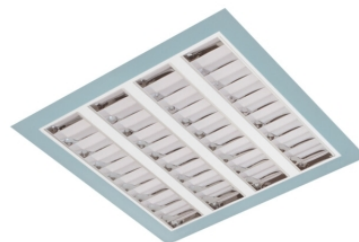

# Claro inleg (glass+par)

Claro inl. wit 78W 4000K glas 1195mm DI DALI  
Cleanroom inleg armatuur voorzien van 78W 4000K LED module.  
Behuizing gemaakt van plaatstaal uitgevoerd in kleur wit en voorzien van veiligheidsglas afscherming. Uitvoering DALI.

Technische eigenschappen	Artikelcode: LXR001576 Merk: LUXOR Behuizing: plaatstaal Kleur armatuur: wit Classificatie: IP65
Dimensie eigenschappen	Afmetingen: LxBxH: 1195x595x90mm Gewicht armatuur: 19kg
Elektronische eigenschappen	Lamptype: LED Lichtbron inclusief: ja Lichtbron vervangbaar: nee Driver inclusief: ja Dimbaar: ja Type dimming: DALI
Optische eigenschappen	Lichtverdeling: direct Afscherming: veiligheidsglas Reflector: parabolische reflector Lichtkleur / kleurweergave: 4000K   CRI >90 Systeemvermogen: 78W Lumenstroom: 7285lm   93lm/W Levensduur: 100.000 uur L80B50 / 50.000 uur L90B20
Garantie en certificaten	ENEC Certificaat: ja Garantie: 5 jaar
Opmerkingen	-