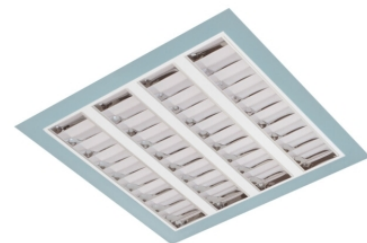

# Claro inleg (glass+par) ip65

Claro inl. wit 78W 4000K glas 1195mm DI DALI

Cleanroom inleg armatuur voorzien van 78W 4000K LED module.

Behuizing gemaakt van plaatstaal uitgevoerd in kleur wit en voorzien van veiligheidsglas afschermingen voorzien van veiligheidsglas + PAR afscherming. Uitvoering DALI.

Technische eigenschappen	Artikelcode: LXR001576 Merk: LUXOR Behuizing: plaatstaal Kleur armatuur: wit Classificatie: IP65
Dimensie eigenschappen	Afmetingen: LxBxH: 1195x595x90mm Gewicht armatuur: 19kg
Elektronische eigenschappen	Lamptype: LED Lichtbron inclusief: ja Lichtbron vervangbaar: nee Driver inclusief: ja Dimbaar: ja Type dimming: DALI
Optische eigenschappen	Lichtverdeling: direct Afscherming: veiligheidsglas Reflector: parabolische reflector Lichtkleur / kleurweergave: 4000K   CRI >90 MacAdam Step: 3 SDCM Systeemvermogen: 78W Lumenstroom: 7285lm   93lm/W Levensduur: 100.000 uur L80B50 / 50.000 uur L90B20
Garantie en certificaten	ENEC Certificaat: ja Garantie: 5 jaar
Opmerkingen	-