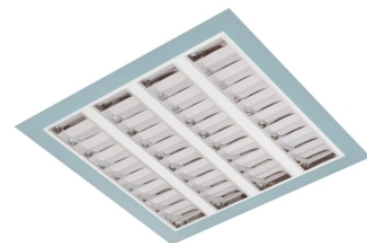

# Claro inleg (glass+par)

Claro inl. wit 78W 4000K glas 1195mm DI DALI EM1H  
Cleanroom inleg armatuur voorzien van 78W 4000K LED module.  
Behuizing gemaakt van plaatstaal uitgevoerd in kleur wit en voorzien van veiligheidsglas afscherming. Uitvoering DALI. Met noodunit intern autonomie 1 uur.

Technische eigenschappen	Artikelcode: LXR001577 Merk: LUXOR Behuizing: plaatstaal Kleur armatuur: wit Classificatie: IP65
Dimensie eigenschappen	Afmetingen: LxBxH: 1195x595x90mm Gewicht armatuur: 19kg
Elektronische eigenschappen	Lamptype: LED Lichtbron inclusief: ja Lichtbron vervangbaar: nee Driver inclusief: ja Dimbaar: ja Type dimming: DALI Noodunit intern/extern: 1 uur   intern
Optische eigenschappen	Lichtverdeling: direct Afscherming: veiligheidsglas Reflector: parabolische reflector Lichtkleur / kleurweergave: 4000K   CRI >90 Systeemvermogen: 78W Lumenstroom: 7285lm   93lm/W Levensduur: 100.000 uur L80B50 / 50.000 uur L90B20
Garantie en certificaten	ENEC Certificaat: ja Garantie: 5 jaar
Opmerkingen	-