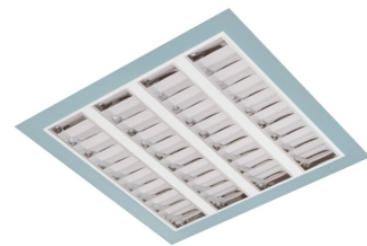

Claro inleg (glass+par) ip65

Claro inl. wit 78W 4000K glas 1195mm DI DALI EM1H
Cleanroom inleg armatuur voorzien van 78W 4000K LED module.
Behuizing gemaakt van plaatstaal uitgevoerd in kleur wit en voorzien van veiligheidsglas afschermingen voorzien van veiligheidsglas + PAR afscherming. Uitvoering DALI. Met noodunit intern autonomie 1 uur.

Technische eigenschappen	Artikelcode: LXR001577 Merk: LUXOR Behuizing: plaatstaal Kleur armatuur: wit Classificatie: IP65
Dimensie eigenschappen	Afmetingen: LxBxH: 1195x595x90mm Gewicht armatuur: 19kg
Elektronische eigenschappen	Lamptype: LED Lichtbron inclusief: ja Lichtbron vervangbaar: nee Driver inclusief: ja Dimbaar: ja Type dimming: DALI Noodunit intern/extern: 1 uur intern
Optische eigenschappen	Lichtverdeling: direct Afscherming: veiligheidsglas Reflector: parabolische reflector Lichtkleur / kleurweergave: 4000K CRI >90 MacAdam Step: 3 SDCM Systeemvermogen: 78W Lumenstroom: 7285lm 93lm/W Levensduur: 100.000 uur L80B50 / 50.000 uur L90B20
Garantie en certificaten	ENEC Certificaat: ja Garantie: 5 jaar
Opmerkingen	-