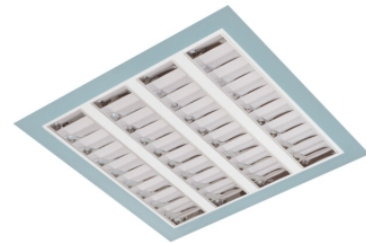

Claro inleg (glass+par) ip65

Claro inl. wit 78W 4000K glas 1195mm DI nd EM1H
Cleanroom inleg armatuur voorzien van 78W 4000K LED module.
Behuizing gemaakt van plaatstaal uitgevoerd in kleur wit en voorzien van veiligheidsglas afschermingen voorzien van veiligheidsglas + PAR afscherming. Uitvoering niet dimbaar. Met noodunit intern autonomie 1 uur.

Technische eigenschappen	Artikelcode: LXR001578 Merk: LUXOR Behuizing: plaatstaal Kleur armatuur: wit Classificatie: IP65
Dimensie eigenschappen	Afmetingen: LxBxH: 1195x595x90mm Gewicht armatuur: 19kg
Elektronische eigenschappen	Lamptype: LED Lichtbron inclusief: ja Lichtbron vervangbaar: nee Driver inclusief: ja Dimbaar: nee Type dimming: niet dimbaar Noodunit intern/extern: 1 uur intern
Optische eigenschappen	Lichtverdeling: direct Afscherming: veiligheidsglas Reflector: parabolische reflector Lichtkleur / kleurweergave: 4000K CRI >90 MacAdam Step: 3 SDCM Systeemvermogen: 78W Lumenstroom: 7285lm 93lm/W Levensduur: 100.000 uur L80B50 / 50.000 uur L90B20
Garantie en certificaten	ENEC Certificaat: ja Garantie: 5 jaar
Opmerkingen	-