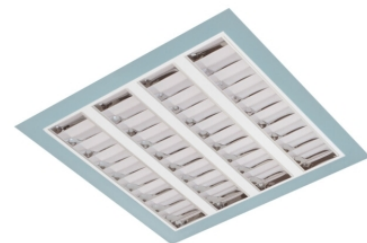

# Claro inleg (glass+par)

Claro inl. wit 78W 4000K glas 1195mm DI nd EM1H  
Cleanroom inleg armatuur voorzien van 78W 4000K LED module.  
Behuizing gemaakt van plaatstaal uitgevoerd in kleur wit en voorzien  
van veiligheidsglas afscherming. Uitvoering niet dimbaar. Met  
noodunit intern autonomie 1 uur.

Technische eigenschappen	Artikelcode: LXR001578 Merk: LUXOR Behuizing: plaatstaal Kleur armatuur: wit Classificatie: IP65
Dimensie eigenschappen	Afmetingen: LxBxH: 1195x595x90mm Gewicht armatuur: 19kg
Elektronische eigenschappen	Lamptype: LED Lichtbron inclusief: ja Lichtbron vervangbaar: nee Driver inclusief: ja Dimbaar: nee Type dimming: niet dimbaar Noodunit intern/extern: 1 uur   intern
Optische eigenschappen	Lichtverdeling: direct Afscherming: veiligheidsglas Reflector: parabolische reflector Lichtkleur / kleurweergave: 4000K   CRI >90 Systeemvermogen: 78W Lumenstroom: 7285lm   93lm/W Levensduur: 100.000 uur L80B50 / 50.000 uur L90B20
Garantie en certificaten	ENEC Certificaat: ja Garantie: 5 jaar
Opmerkingen	-