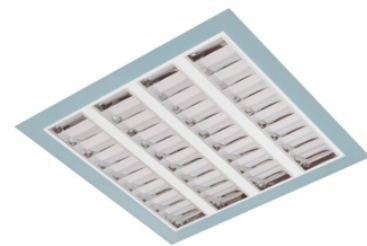

Claro inleg (glass+par) ip65

Claro inl. wit 98W 4000K glas 1195mm DI nd
Cleanroom inleg armatuur voorzien van 98W 4000K LED module.
Behuizing gemaakt van plaatstaal uitgevoerd in kleur wit en voorzien van veiligheidsglas afschermingen voorzien van veiligheidsglas + PAR afscherming. Uitvoering niet dimbaar.

Technische eigenschappen	Artikelcode: LXR001579 Merk: LUXOR Behuizing: plaatstaal Kleur armatuur: wit Classificatie: IP65
Dimensie eigenschappen	Afmetingen: LxBxH: 1195x595x90mm Gewicht armatuur: 19kg
Elektronische eigenschappen	Lamptype: LED Lichtbron inclusief: ja Lichtbron vervangbaar: nee Driver inclusief: ja Dimbaar: nee Type dimming: niet dimbaar
Optische eigenschappen	Lichtverdeling: direct Afscherming: veiligheidsglas Reflector: parabolische reflector Lichtkleur / kleurweergave: 4000K CRI >90 MacAdam Step: 3 SDCM Systeemvermogen: 98W Lumenstroom: 8908lm 91lm/W Levensduur: 100.000 uur L80B50 / 50.000 uur L90B20
Garantie en certificaten	ENEC Certificaat: ja Garantie: 5 jaar
Opmerkingen	-