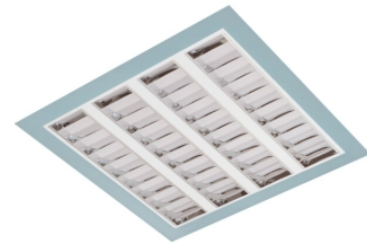

# Claro inleg (glass+par)

Claro inl. wit 98W 4000K glas 1195mm DI nd  
Cleanroom inleg armatuur voorzien van 98W 4000K LED module.  
Behuizing gemaakt van plaatstaal uitgevoerd in kleur wit en voorzien van veiligheidsglas afscherming. Uitvoering niet dimbaar.

|                             |  |
|-----------------------------|--|
| Technische eigenschappen    | Artikelcode: LXR001579<br>Merk: LUXOR<br>Behuizing: plaatstaal<br>Kleur armatuur: wit<br>Classificatie: IP65   |
| Dimensie eigenschappen      | Afmetingen: LxBxH: 1195x595x90mm<br>Gewicht armatuur: 19kg   |
| Elektronische eigenschappen | Lamptype: LED<br>Lichtbron inclusief: ja<br>Lichtbron vervangbaar: nee<br>Driver inclusief: ja<br>Dimbaar: nee<br>Type dimming: niet dimbaar   |
| Optische eigenschappen      | Lichtverdeling: direct<br>Afscherming: veiligheidsglas<br>Reflector: parabolische reflector<br>Lichtkleur / kleurweergave: 4000K   CRI >90<br>Systeemvermogen: 98W<br>Lumenstroom: 8908lm   91lm/W<br>Levensduur: 100.000 uur L80B50 / 50.000 uur L90B20 |
| Garantie en certificaten    | ENEC Certificaat: ja<br>Garantie: 5 jaar   |
| Opmerkingen                 | -  |