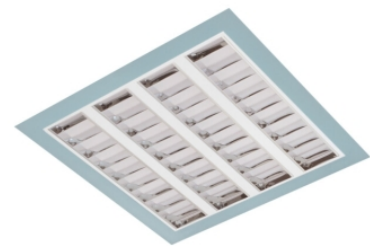

Claro inleg (glass+par) ip65

Claro inl. wit 98W 4000K glas 1195mm DI DALI

Cleanroom inleg armatuur voorzien van 98W 4000K LED module.

Behuizing gemaakt van plaatstaal uitgevoerd in kleur wit en voorzien van veiligheidsglas afschermingen voorzien van veiligheidsglas + PAR afscherming. Uitvoering DALI.

Technische eigenschappen	Artikelcode: LXR001580 Merk: LUXOR Behuizing: plaatstaal Kleur armatuur: wit Classificatie: IP65
Dimensie eigenschappen	Afmetingen: LxBxH: 1195x595x90mm Gewicht armatuur: 19kg
Elektronische eigenschappen	Lamptype: LED Lichtbron inclusief: ja Lichtbron vervangbaar: nee Driver inclusief: ja Dimbaar: ja Type dimming: DALI
Optische eigenschappen	Lichtverdeling: direct Afscherming: veiligheidsglas Reflector: parabolische reflector Lichtkleur / kleurweergave: 4000K CRI >90 MacAdam Step: 3 SDCM Systeemvermogen: 98W Lumenstroom: 8908lm 91lm/W Levensduur: 100.000 uur L80B50 / 50.000 uur L90B20
Garantie en certificaten	ENEC Certificaat: ja Garantie: 5 jaar
Opmerkingen	-