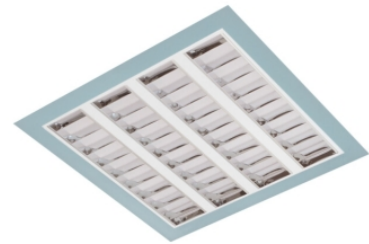

Claro inleg (glass+par)

Claro inl. wit 98W 4000K glas 1195mm DI DALI
Cleanroom inleg armatuur voorzien van 98W 4000K LED module.
Behuizing gemaakt van plaatstaal uitgevoerd in kleur wit en voorzien van veiligheidsglas afscherming. Uitvoering DALI.

Technische eigenschappen	Artikelcode: LXR001580 Merk: LUXOR Behuizing: plaatstaal Kleur armatuur: wit Classificatie: IP65
Dimensie eigenschappen	Afmetingen: LxBxH: 1195x595x90mm Gewicht armatuur: 19kg
Elektronische eigenschappen	Lamptype: LED Lichtbron inclusief: ja Lichtbron vervangbaar: nee Driver inclusief: ja Dimbaar: ja Type dimming: DALI
Optische eigenschappen	Lichtverdeling: direct Afscherming: veiligheidsglas Reflector: parabolische reflector Lichtkleur / kleurweergave: 4000K CRI >90 Systeemvermogen: 98W Lumenstroom: 8908lm 91lm/W Levensduur: 100.000 uur L80B50 / 50.000 uur L90B20
Garantie en certificaten	ENEC Certificaat: ja Garantie: 5 jaar
Opmerkingen	-