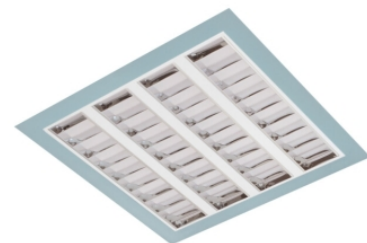

# Claro inleg (glass+par) ip65

Claro inl. wit 98W 4000K glas 1195mm DI DALI EM1H  
Cleanroom inleg armatuur voorzien van 98W 4000K LED module.  
Behuizing gemaakt van plaatstaal uitgevoerd in kleur wit en voorzien van veiligheidsglas afschermingen voorzien van veiligheidsglas + PAR afscherming. Uitvoering DALI. Met noodunit intern autonomie 1 uur.

Technische eigenschappen	Artikelcode: LXR001581 Merk: LUXOR Behuizing: plaatstaal Kleur armatuur: wit Classificatie: IP65
Dimensie eigenschappen	Afmetingen: LxBxH: 1195x595x90mm Gewicht armatuur: 19kg
Elektronische eigenschappen	Lamptype: LED Lichtbron inclusief: ja Lichtbron vervangbaar: nee Driver inclusief: ja Dimbaar: ja Type dimming: DALI Noodunit intern/extern: 1 uur   intern
Optische eigenschappen	Lichtverdeling: direct Afscherming: veiligheidsglas Reflector: parabolische reflector Lichtkleur / kleurweergave: 4000K   CRI >90 MacAdam Step: 3 SDCM Systeemvermogen: 98W Lumenstroom: 8908lm   91lm/W Levensduur: 100.000 uur L80B50 / 50.000 uur L90B20
Garantie en certificaten	ENEC Certificaat: ja Garantie: 5 jaar
Opmerkingen	-