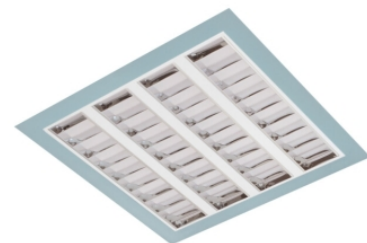

Claro inleg (glass+par)

Claro inl. wit 98W 4000K glas 1195mm DI DALI EM1H
Cleanroom inleg armatuur voorzien van 98W 4000K LED module.
Behuizing gemaakt van plaatstaal uitgevoerd in kleur wit en voorzien van veiligheidsglas afscherming. Uitvoering DALI. Met noodunit intern autonomie 1 uur.

Technische eigenschappen	Artikelcode: LXR001581 Merk: LUXOR Behuizing: plaatstaal Kleur armatuur: wit Classificatie: IP65
Dimensie eigenschappen	Afmetingen: LxBxH: 1195x595x90mm Gewicht armatuur: 19kg
Elektronische eigenschappen	Lamptype: LED Lichtbron inclusief: ja Lichtbron vervangbaar: nee Driver inclusief: ja Dimbaar: ja Type dimming: DALI Noodunit intern/extern: 1 uur intern
Optische eigenschappen	Lichtverdeling: direct Afscherming: veiligheidsglas Reflector: parabolische reflector Lichtkleur / kleurweergave: 4000K CRI >90 Systeemvermogen: 98W Lumenstroom: 8908lm 91lm/W Levensduur: 100.000 uur L80B50 / 50.000 uur L90B20
Garantie en certificaten	ENEC Certificaat: ja Garantie: 5 jaar
Opmerkingen	-