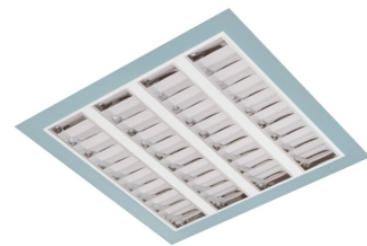

Claro inleg (glass+par)

Claro inl. wit 98W 4000K glas 1195mm DI nd EM1H
Cleanroom inleg armatuur voorzien van 98W 4000K LED module.
Behuizing gemaakt van plaatstaal uitgevoerd in kleur wit en voorzien van veiligheidsglas afscherming. Uitvoering niet dimbaar. Met noodunit intern autonomie 1 uur.

Technische eigenschappen	Artikelcode: LXR001582 Merk: LUXOR Behuizing: plaatstaal Kleur armatuur: wit Classificatie: IP65
Dimensie eigenschappen	Afmetingen: LxBxH: 1195x595x90mm Gewicht armatuur: 19kg
Elektronische eigenschappen	Lamptype: LED Lichtbron inclusief: ja Lichtbron vervangbaar: nee Driver inclusief: ja Dimbaar: nee Type dimming: niet dimbaar Noodunit intern/extern: 1 uur intern
Optische eigenschappen	Lichtverdeling: direct Afscherming: veiligheidsglas Reflector: parabolische reflector Lichtkleur / kleurweergave: 4000K CRI >90 Systeemvermogen: 98W Lumenstroom: 8908lm 91lm/W Levensduur: 100.000 uur L80B50 / 50.000 uur L90B20
Garantie en certificaten	ENEC Certificaat: ja Garantie: 5 jaar
Opmerkingen	-