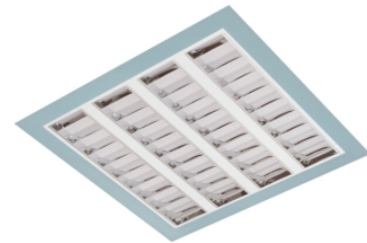

Claro inleg (glass+par) ip65

Claro inl. wit 98W 4000K glas 1195mm DI nd EM1H
Cleanroom inleg armatuur voorzien van 98W 4000K LED module.
Behuizing gemaakt van plaatstaal uitgevoerd in kleur wit en voorzien van veiligheidsglas afschermingen voorzien van veiligheidsglas + PAR afscherming. Uitvoering niet dimbaar. Met noodunit intern autonomie 1 uur.

Technische eigenschappen	Artikelcode: LXR001582 Merk: LUXOR Behuizing: plaatstaal Kleur armatuur: wit Classificatie: IP65
Dimensie eigenschappen	Afmetingen: LxBxH: 1195x595x90mm Gewicht armatuur: 19kg
Elektronische eigenschappen	Lamptype: LED Lichtbron inclusief: ja Lichtbron vervangbaar: nee Driver inclusief: ja Dimbaar: nee Type dimming: niet dimbaar Noodunit intern/extern: 1 uur intern
Optische eigenschappen	Lichtverdeling: direct Afscherming: veiligheidsglas Reflector: parabolische reflector Lichtkleur / kleurweergave: 4000K CRI >90 MacAdam Step: 3 SDCM Systeemvermogen: 98W Lumenstroom: 8908lm 91lm/W Levensduur: 100.000 uur L80B50 / 50.000 uur L90B20
Garantie en certificaten	ENEC Certificaat: ja Garantie: 5 jaar
Opmerkingen	-